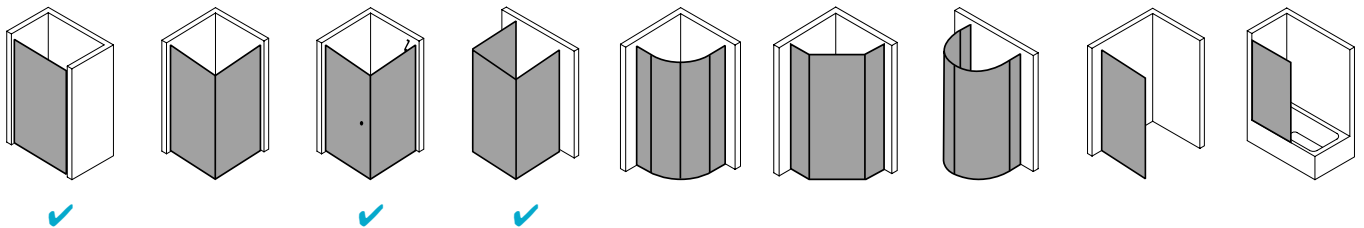

Technische Daten

Höhe	2000 mm
Breite	1500 mm
Tiefe	30 mm
Oberfläche	Silber Mattglanz
Glas	ESG SR Opaco
Beschichtung	ohne
Wanneneinbaumaß	1.470-1.500 mm
Wanneneinbaumaß (SW)	1.485-1.525 mm
Wanneneinbaumaß (SW k)	1.473-1.513 mm
Anschlag	links und rechts
Türart	

Einbausituation