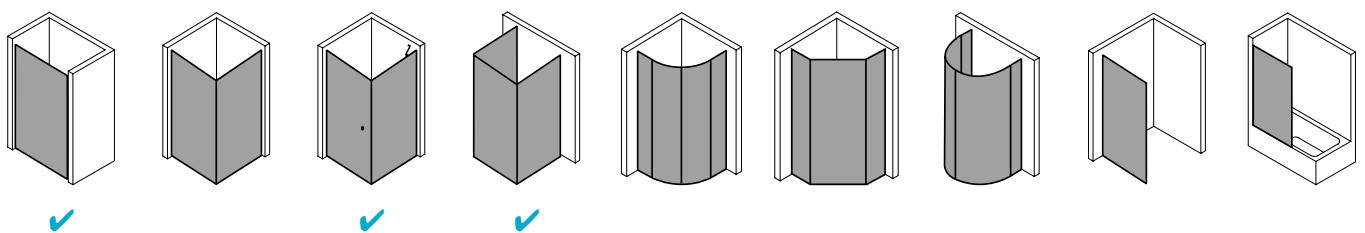

Technische Daten

Höhe	2000 mm
Breite	1500 mm
Tiefe	30 mm
Oberfläche	weiß
Glas	ESG Klar
Beschichtung	ohne
Wanneneinbaumaß	1.470-1.500 mm
Wanneneinbaumaß (SW)	1.485-1.525 mm
Wanneneinbaumaß (SW k)	1.473-1.513 mm
Anschlag	links und rechts
Türart	

Einbausituation