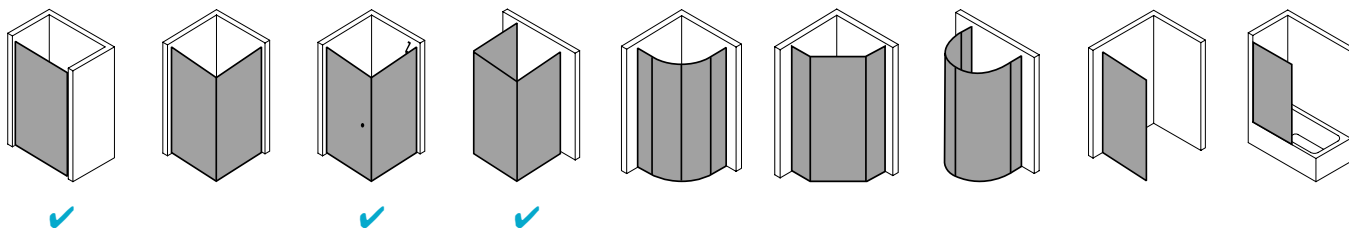

Technische Daten

Höhe	1750 mm
Breite	900 mm
Tiefe	30 mm
Oberfläche	Silber Mattglanz
Glas	ESG Klar
Beschichtung	ohne
Wanneneinbaumaß	870-900 mm
Wanneneinbaumaß (SW)	885-925 mm
Wanneneinbaumaß (SW k)	870-900 mm
Anschlag	links und rechts
Türart	

Einbausituation