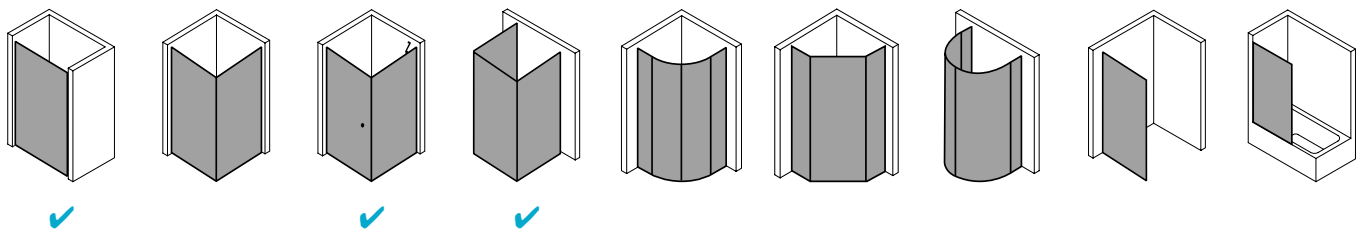

Technische Daten

Höhe	1750 mm
Breite	900 mm
Tiefe	30 mm
Oberfläche	weiß
Glas	ESG Klar
Beschichtung	CLEAN
Wanneneinbaumaß	870-900 mm
Wanneneinbaumaß (SW)	885-925 mm
Wanneneinbaumaß (SW k)	870-900 mm
Anschlag	links und rechts
Türart	

Einbausituation