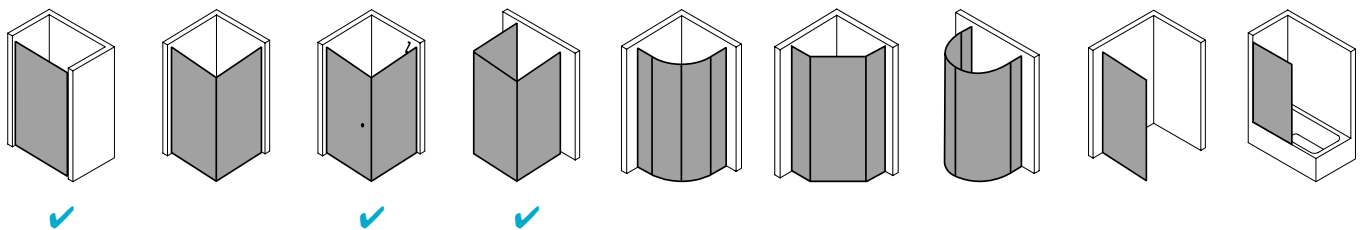

Technische Daten

Höhe	1850 mm
Breite	900 mm
Tiefe	30 mm
Oberfläche	weiß
Glas	ESG Klar
Beschichtung	CLEAN
Wanneneinbaumaß	870-900 mm
Wanneneinbaumaß (SW)	885-925 mm
Wanneneinbaumaß (SW k)	870-900 mm
Anschlag	links und rechts
Türart	

Einbausituation