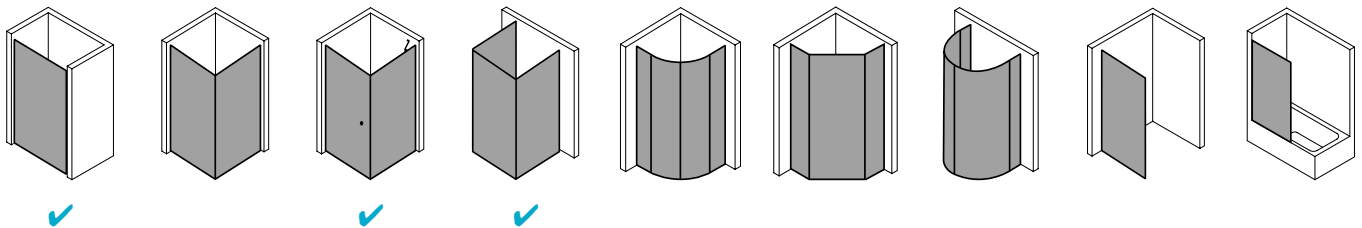

Technische Daten

Höhe	2000 mm
Breite	900 mm
Tiefe	30 mm
Oberfläche	weiß
Glas	ESG Klar
Beschichtung	ohne
Wanneneinbaumaß	870-900 mm
Wanneneinbaumaß (SW)	885-925 mm
Wanneneinbaumaß (SW k)	870-900 mm
Anschlag	links und rechts
Türart	

Einbausituation