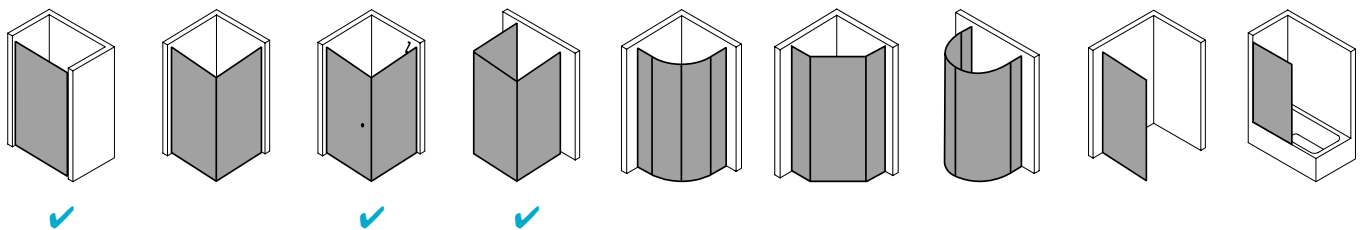

Technische Daten

Höhe	2000 mm
Breite	900 mm
Tiefe	30 mm
Oberfläche	weiß
Glas	ESG Klar
Beschichtung	CLEAN
Wanneneinbaumaß	870-900 mm
Wanneneinbaumaß (SW)	885-925 mm
Wanneneinbaumaß (SW k)	870-900 mm
Anschlag	links und rechts
Türart	

Einbausituation