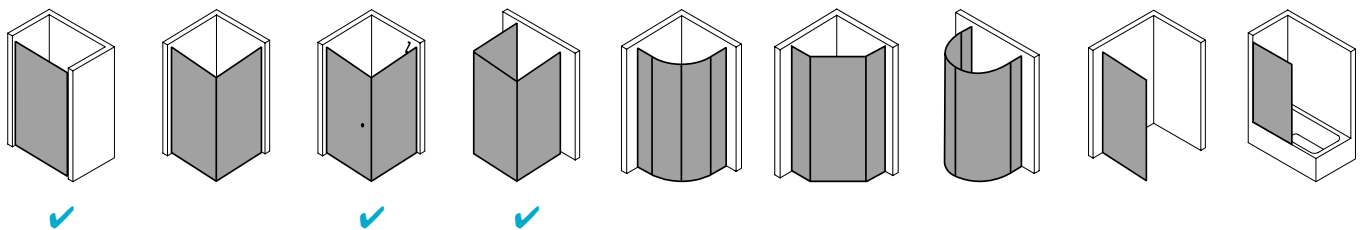

Technische Daten

Höhe	1750 mm
Breite	1000 mm
Tiefe	30 mm
Oberfläche	Silber Mattglanz
Glas	ESG Klar
Beschichtung	ohne
Wanneneinbaumaß	970-1.000 mm
Wanneneinbaumaß (SW)	985-1.025 mm
Wanneneinbaumaß (SW k)	970-1.000 mm
Anschlag	links und rechts
Türart	

Einbausituation