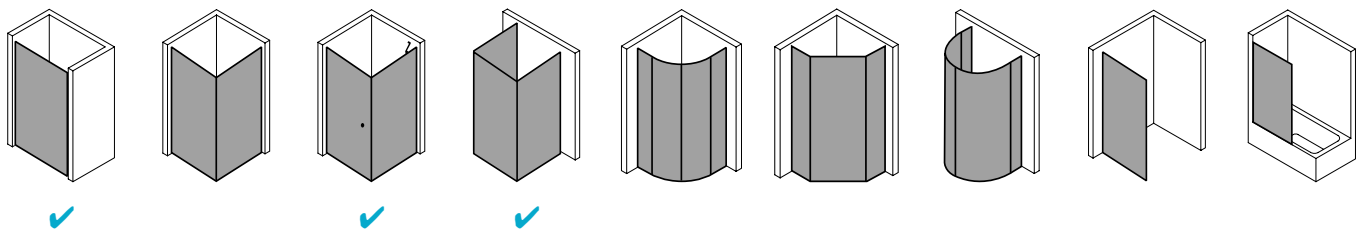

Technische Daten

Höhe	1750 mm
Breite	1000 mm
Tiefe	30 mm
Oberfläche	Silber Mattglanz
Glas	ESG Klar
Beschichtung	CLEAN
Wanneneinbaumaß	970-1.000 mm
Wanneneinbaumaß (SW)	985-1.025 mm
Wanneneinbaumaß (SW k)	970-1.000 mm
Anschlag	links und rechts
Türart	

Einbausituation