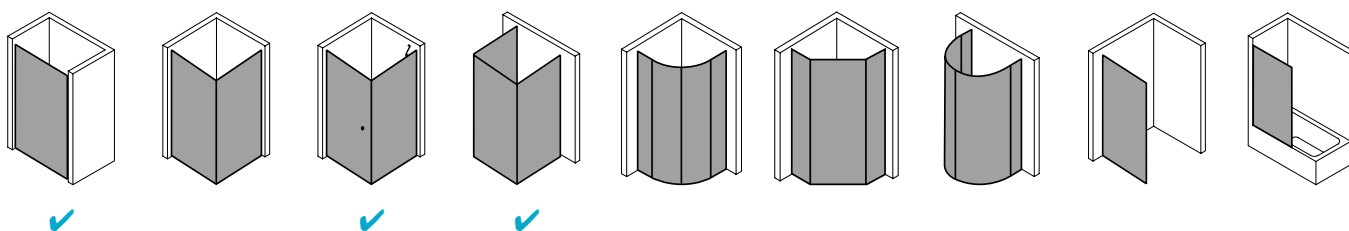

Technische Daten

Höhe	1750 mm
Breite	1200 mm
Tiefe	30 mm
Oberfläche	weiß
Glas	ESG Klar
Beschichtung	CLEAN
Wanneneinbaumaß	1.170-1.200 mm
Wanneneinbaumaß (SW)	1.185-1.225 mm
Wanneneinbaumaß (SW k)	1.170-1.200 mm
Anschlag	links und rechts
Türart	

Einbausituation