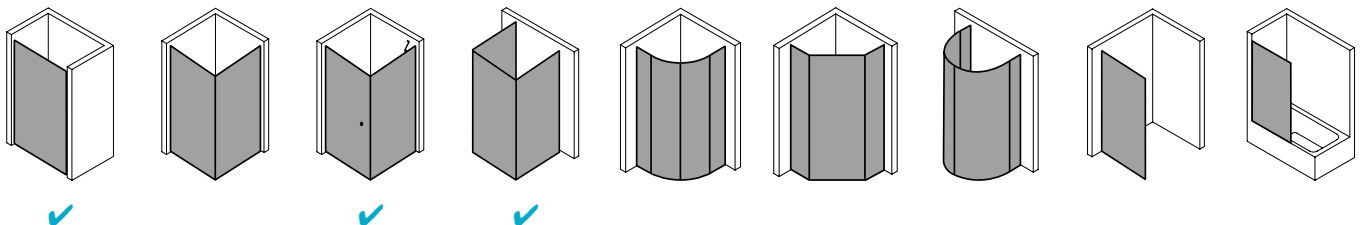

- Energiemanagement zertifiziert nach DIN EN 50001:2011.

Technische Daten

Höhe	2000 mm
Breite	800 mm
Tiefe	24 mm
Oberfläche	Silber Mattglanz
Glas	ESG Klar
Beschichtung	CLEAN
Wanneneinbaumaß	765-800 mm
Wanneneinbaumaß (SW)	790-825 mm
Wanneneinbaumaß (SW k)	778-813 mm
Anschlag	links
Türart	

Einbausituation