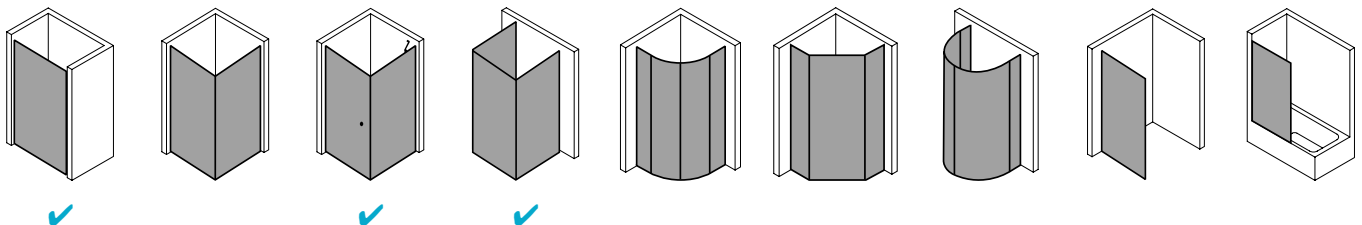

- Energiemanagement zertifiziert nach DIN EN 50001:2011.

Technische Daten

Höhe	1750 mm
Breite	880 mm
Tiefe	24 mm
Oberfläche	Silber Mattglanz
Glas	ESG Klar
Beschichtung	ohne
Wanneneinbaumaß	845-880 mm
Wanneneinbaumaß (SW)	870-905 mm
Wanneneinbaumaß (SW k)	858-893 mm
Anschlag	rechts
Türart	

Einbausituation