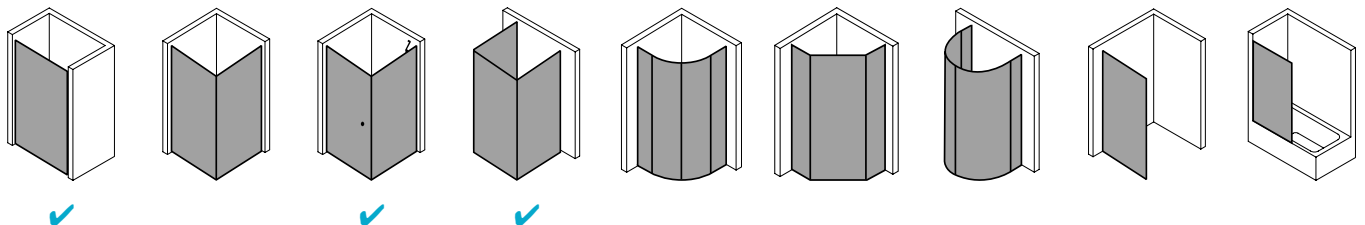

- Energiemanagement zertifiziert nach DIN EN 50001:2011.

Technische Daten

Höhe	2000 mm
Breite	880 mm
Tiefe	24 mm
Oberfläche	weiß
Glas	ESG SR Opaco
Beschichtung	CLEAN
Wanneneinbaumaß	845-880 mm
Wanneneinbaumaß (SW)	870-905 mm
Wanneneinbaumaß (SW k)	858-893 mm
Anschlag	rechts
Türart	

Einbausituation