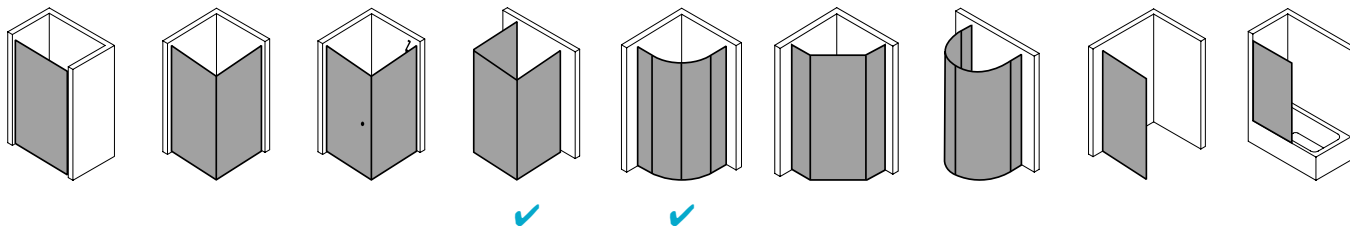

Technische Daten

Höhe	1850 mm
Breite	900 mm
Tiefe	24 mm
Oberfläche	weiß
Glas	ESG Klar
Beschichtung	ohne
Wanneneinbaumaß	885-910/735-760 mm
Anschlag	links und rechts
Türart	

Einbausituation