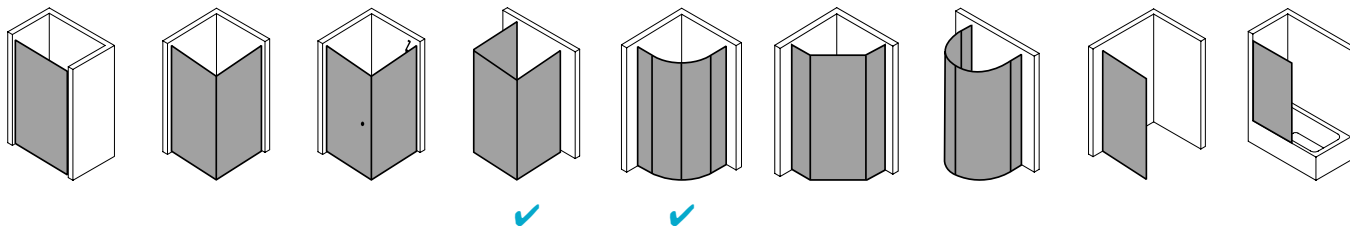

Produktbeschreibung

Hochwertige Materialien und ein trendbewusstes Design, das nicht die Welt kostet, sind genau nach Ihrem Geschmack? IBIZA 2000 ist die perfekte Einstiegslösung für Sie! Mit Echtglas-Komfort, formschönen Profilen und Griffen bzw. Griffleisten und einem einzigartigen Bauformenprogramm. Ebenso, dass auch für Ihr Bad die ideale Variante dabei ist. Das schlanke Design, die stabile Konstruktion und viele kluge Problemlöser: Drei patentierte bewegliche Seitenwände, eine Schwingtür mit versetztem Drehpunkt, die Kombination aus Fall- und Gleittür - besonders für kleine Bäder – sind dabei beispielsweise schon inklusive.

Produktleistungen

- Kermi Duschdesign IBIZA 2000 Viertelkreis-Duschkabine (Gleittüren)
- Teilgerahmte Viertelkreis-Duschkabine mit zwei Gleittürsegmenten, je nach einer Seite öffnend, mit zwei Festfeldern.
- Verglasung mit 6 mm Einscheiben-Sicherheitsglas nach EN 12150-1, optional mit Pflegeleicht-Beschichtung CLEAN.
- Profile aus hochwertigem eloxiertem Aluminium, Griffe aus hochwertigem Kunststoff.
- Verstellbereich im Wandprofil 15 mm.
- Durchgehende Magnetleisten und Dichtprofile.
- Mit Bodenprofil (Höhe 40 mm).
- IBIZA 2000 erfüllt die Anforderungen der Spritzwasserschutzprüfung nach DIN EN 14428.
- Im Lieferumfang enthalten: Befestigungsmaterial.
- Made in Germany.
- Geprüft nach DIN EN 14428 (CE).
- 20 Jahre Ersatzteil-Nachkaufssicherheit nach Auslauf des Modells.
- Qualitätssicherungssystem zertifiziert nach DIN EN ISO 9001:2015.
- Umweltmanagement zertifiziert nach DIN EN 14001:2015.
- Energiemanagement zertifiziert nach DIN EN 50001:2011.

Technische Daten

Höhe	1850 mm
Breite	900 mm
Tiefe	24 mm
Oberfläche	weiß
Glas	ESG Klar
Beschichtung	ohne
Wanneneinbaumaß	785-810/885-910 mm
Anschlag	links und rechts
Türart	

Einbausituation

Technische Darstellung