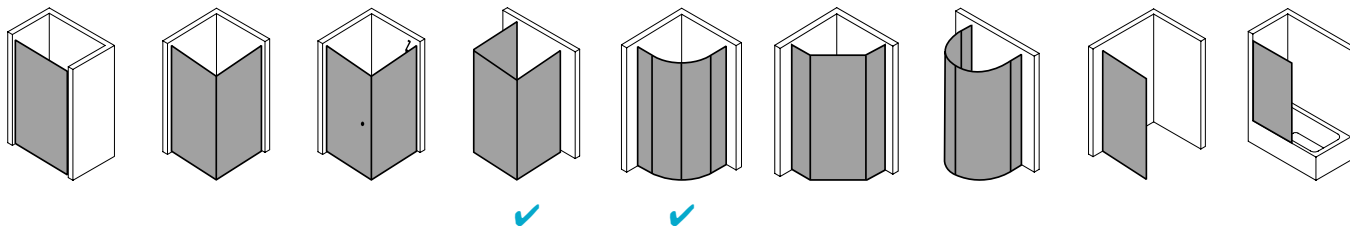

Technische Daten

Höhe	2000 mm
Breite	900 mm
Tiefe	24 mm
Oberfläche	Silber Mattglanz
Glas	ESG Klar
Beschichtung	ohne
Wanneneinbaumaß	885-910/785-810 mm
Anschlag	links und rechts
Türart	

Einbausituation