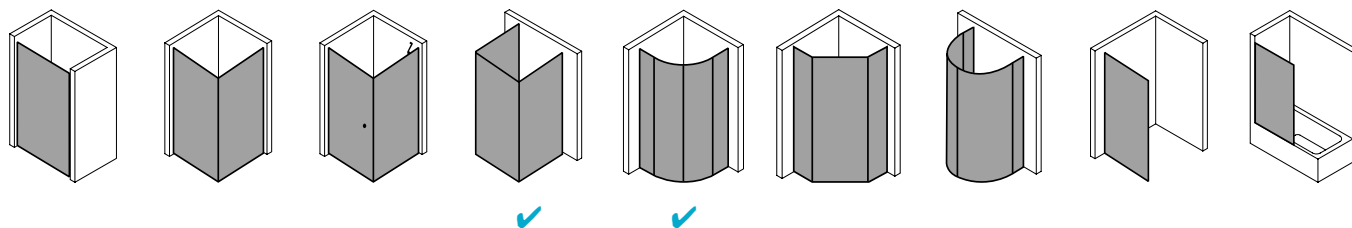

Produktbeschreibung

Hochwertige Materialien und ein trendbewusstes Design, das nicht die Welt kostet, sind genau nach Ihrem Geschmack? IBIZA 2000 ist die perfekte Einstiegslösung für Sie! Mit Echtglas-Komfort, formschönen Profilen und Griffen bzw. Griffleisten und einem einzigartigen Bauformenprogramm. Ebenso, dass auch für Ihr Bad die ideale Variante dabei ist. Das schlanke Design, die stabile Konstruktion und viele kluge Problemlöser: Drei patentierte bewegliche Seitenwände, eine Schwingtür mit versetztem Drehpunkt, die Kombination aus Fall- und Gleittür - besonders für kleine Bäder – sind dabei beispielsweise schon inklusive.

Produktleistungen

- Kermi Duschdesign IBIZA 2000 Viertelkreis-Duschkabine (Gleittüren)
- Teilgerahmte Viertelkreis-Duschkabine mit zwei Gleittürsegmenten, je nach einer Seite öffnend, mit zwei Festfeldern.
- Verglasung mit 6 mm Einscheiben-Sicherheitsglas nach EN 12150-1, optional mit Pflegeleicht-Beschichtung CLEAN.
- Profile aus hochwertigem eloxiertem Aluminium, Griffe aus hochwertigem Kunststoff.
- Verstellbereich im Wandprofil 15 mm.
- Durchgehende Magnetleisten und Dichtprofile.
- Mit Bodenprofil (Höhe 40 mm).
- IBIZA 2000 erfüllt die Anforderungen der Spritzwasserschutzprüfung nach DIN EN 14428.
- Im Lieferumfang enthalten: Befestigungsmaterial.
- Made in Germany.
- Geprüft nach DIN EN 14428 (CE).
- 20 Jahre Ersatzteil-Nachkaufssicherheit nach Auslauf des Modells.
- Qualitätssicherungssystem zertifiziert nach DIN EN ISO 9001:2015.
- Umweltmanagement zertifiziert nach DIN EN 14001:2015.
- Energiemanagement zertifiziert nach DIN EN 50001:2011.

Technische Daten

Höhe	1850 mm
Breite	900 mm
Tiefe	24 mm
Oberfläche	Silber Mattglanz
Glas	ESG Klar
Beschichtung	ohne
Wanneneinbaumaß	1.185-1.210/885-910 mm
Anschlag	links und rechts
Türart	

Einbausituation