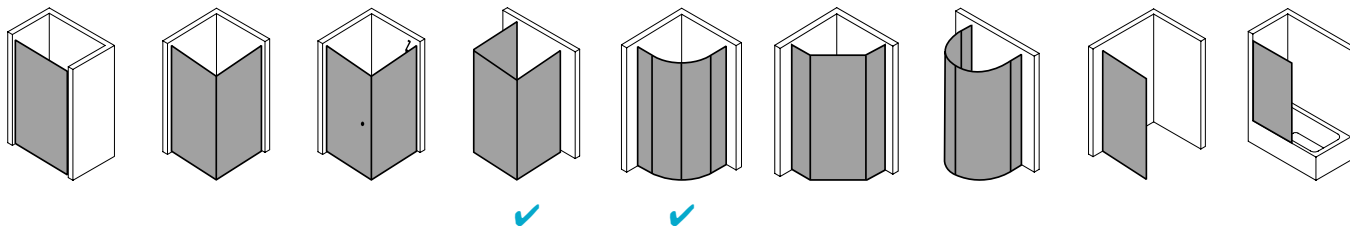

Produktbeschreibung

Hochwertige Materialien und ein trendbewusstes Design, das nicht die Welt kostet, sind genau nach Ihrem Geschmack? IBIZA 2000 ist die perfekte Einstiegslösung für Sie! Mit Echtglas-Komfort, formschönen Profilen und Griffen bzw. Griffleisten und einem einzigartigen Bauformenprogramm. Ebenso, dass auch für Ihr Bad die ideale Variante dabei ist. Das schlanke Design, die stabile Konstruktion und viele kluge Problemlöser: Drei patentierte bewegliche Seitenwände, eine Schwingtür mit versetztem Drehpunkt, die Kombination aus Fall- und Gleittür - besonders für kleine Bäder – sind dabei beispielsweise schon inklusive.

Produktleistungen

- Kermi Duschdesign IBIZA 2000 Viertelkreis-Duschkabine (Gleittüren)
- Teilgerahmte Viertelkreis-Duschkabine mit zwei Gleittürsegmenten, je nach einer Seite öffnend, mit zwei Festfeldern.
- Verglasung mit 6 mm Einscheiben-Sicherheitsglas nach EN 12150-1, optional mit Pflegeleicht-Beschichtung CLEAN.
- Profile aus hochwertigem eloxiertem Aluminium, Griffe aus hochwertigem Kunststoff.
- Verstellbereich im Wandprofil 15 mm.
- Durchgehende Magnetleisten und Dichtprofile.
- Mit Bodenprofil (Höhe 40 mm).
- IBIZA 2000 erfüllt die Anforderungen der Spritzwasserschutzprüfung nach DIN EN 14428.
- Im Lieferumfang enthalten: Befestigungsmaterial.
- Made in Germany.
- Geprüft nach DIN EN 14428 (CE).
- 20 Jahre Ersatzteil-Nachkaufssicherheit nach Auslauf des Modells.
- Qualitätssicherungssystem zertifiziert nach DIN EN ISO 9001:2015.
- Umweltmanagement zertifiziert nach DIN EN 14001:2015.
- Energiemanagement zertifiziert nach DIN EN 50001:2011.

Technische Daten

Höhe	2000 mm
Breite	900 mm
Tiefe	24 mm
Oberfläche	weiß
Glas	ESG Klar
Beschichtung	CLEAN
Wanneneinbaumaß	1.185-1.210/885-910 mm
Anschlag	links und rechts
Türart	

Einbausituation

Technische Darstellung