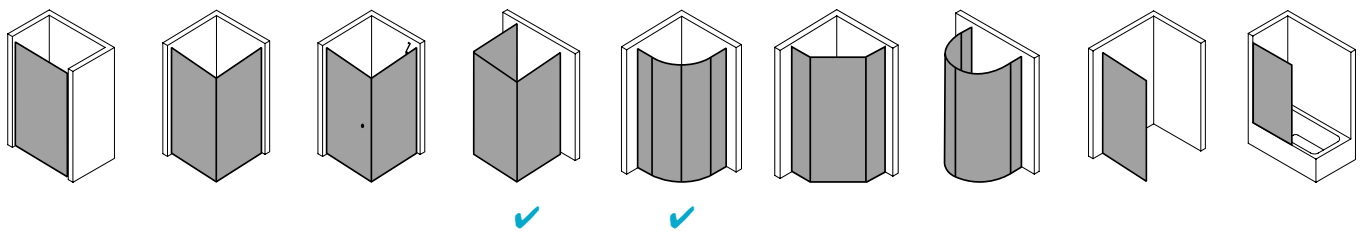

Produktbeschreibung

Hochwertige Materialien und ein trendbewusstes Design, das nicht die Welt kostet, sind genau nach Ihrem Geschmack? IBIZA 2000 ist die perfekte Einstiegslösung für Sie! Mit Echtglas-Komfort, formschönen Profilen und Griffen bzw. Griffleisten und einem einzigartigen Bauformenprogramm. Ebenso, dass auch für Ihr Bad die ideale Variante dabei ist. Das schlanke Design, die stabile Konstruktion und viele kluge Problemlöser: Drei patentierte bewegliche Seitenwände, eine Schwingtür mit versetztem Drehpunkt, die Kombination aus falt- und Gleittür - besonders für kleine Bäder – sind dabei beispielsweise schon inklusive.

Produktleistungen

- Kermi Duschdesign IBIZA 2000 Viertelkreis-Duschkabine (Gleittüren)
- Teilgerahmte Viertelkreis-Duschkabine mit zwei Gleittürsegmenten, je nach einer Seite öffnend, mit zwei Festfeldern.
- Verglasung mit 6 mm Einscheiben-Sicherheitsglas nach EN 12150-1, optional mit Pflegeleicht-Beschichtung CLEAN.
- Profile aus hochwertigem eloxiertem Aluminium, Griffe aus hochwertigem Kunststoff.
- Verstellbereich im Wandprofil 15 mm.
- Durchgehende Magnetleisten und Dichtprofile.
- Mit Bodenprofil (Höhe 40 mm).
- IBIZA 2000 erfüllt die Anforderungen der Spritzwasserschutzprüfung nach DIN EN 14428.
- Im Lieferumfang enthalten: Befestigungsmaterial.
- Made in Germany.
- Geprüft nach DIN EN 14428 (CE).
- 20 Jahre Ersatzteil-Nachkaufssicherheit nach Auslauf des Modells.
- Qualitätssicherungssystem zertifiziert nach DIN EN ISO 9001:2015.
- Umweltmanagement zertifiziert nach DIN EN 14001:2015.
- Energiemanagement zertifiziert nach DIN EN 50001:2011.

Technische Daten

Höhe	1850 mm
Breite	900 mm
Tiefe	24 mm
Oberfläche	Silber Mattglanz
Glas	ESG Klar
Beschichtung	ohne
Wanneneinbaumaß	885-910/785-810 mm
Anschlag	links und rechts
Türart	

Einbausituation

Technische Darstellung