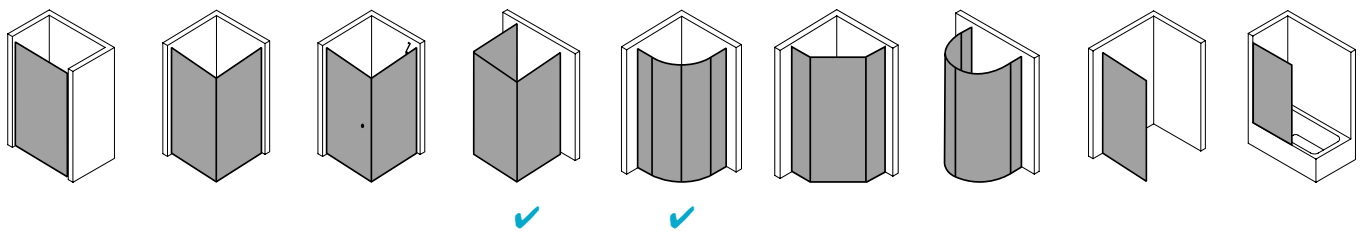

Produktbeschreibung

Hochwertige Materialien und ein trendbewusstes Design, das nicht die Welt kostet, sind genau nach Ihrem Geschmack? IBIZA 2000 ist die perfekte Einstiegslösung für Sie! Mit Echtglas-Komfort, formschönen Profilen und Griffen bzw. Griffleisten und einem einzigartigen Bauformenprogramm. Ebenso, dass auch für Ihr Bad die ideale Variante dabei ist. Das schlanke Design, die stabile Konstruktion und viele kluge Problemlöser: Drei patentierte bewegliche Seitenwände, eine Schwingtür mit versetztem Drehpunkt, die Kombination aus Fall- und Gleittür - besonders für kleine Bäder – sind dabei beispielsweise schon inklusive.

Produktleistungen

- Kermi Duschdesign IBIZA 2000 Viertelkreis-Duschkabine (Gleittüren)
- Teilgerahmte Viertelkreis-Duschkabine mit zwei Gleittürsegmenten, je nach einer Seite öffnend, mit zwei Festfeldern.
- Verglasung mit 6 mm Einscheiben-Sicherheitsglas nach EN 12150-1, optional mit Pflegeleicht-Beschichtung CLEAN.
- Profile aus hochwertigem eloxiertem Aluminium, Griffe aus hochwertigem Kunststoff.
- Verstellbereich im Wandprofil 15 mm.
- Durchgehende Magnetleisten und Dichtprofile.
- Mit Bodenprofil (Höhe 40 mm).
- IBIZA 2000 erfüllt die Anforderungen der Spritzwasserschutzprüfung nach DIN EN 14428.
- Im Lieferumfang enthalten: Befestigungsmaterial.
- Made in Germany.
- Geprüft nach DIN EN 14428 (CE).
- 20 Jahre Ersatzteil-Nachkaufssicherheit nach Auslauf des Modells.
- Qualitätssicherungssystem zertifiziert nach DIN EN ISO 9001:2015.
- Umweltmanagement zertifiziert nach DIN EN 14001:2015.
- Energiemanagement zertifiziert nach DIN EN 50001:2011.

Technische Daten

Höhe	1850 mm
Breite	800 mm
Tiefe	24 mm
Oberfläche	weiß
Glas	ESG Klar
Beschichtung	ohne
Wanneneinbaumaß	785-810/985-1.010 mm
Anschlag	links und rechts
Türart	

Einbausituation

Technische Darstellung