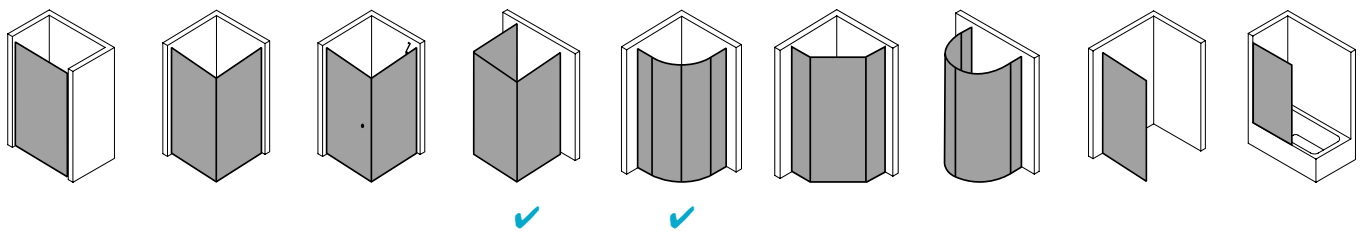

Produktbeschreibung

Hochwertige Materialien und ein trendbewusstes Design, das nicht die Welt kostet, sind genau nach Ihrem Geschmack? IBIZA 2000 ist die perfekte Einstiegslösung für Sie! Mit Echtglas-Komfort, formschönen Profilen und Griffen bzw. Griffleisten und einem einzigartigen Bauformenprogramm. Ebenso, dass auch für Ihr Bad die ideale Variante dabei ist. Das schlanke Design, die stabile Konstruktion und viele kluge Problemlöser: Drei patentierte bewegliche Seitenwände, eine Schwingtür mit versetztem Drehpunkt, die Kombination aus falt- und Gleittür - besonders für kleine Bäder – sind dabei beispielsweise schon inklusive.

Produktleistungen

- Kermi Duschdesign IBIZA 2000 Viertelkreis-Duschkabine (Gleittüren)
- Teilgerahmte Viertelkreis-Duschkabine mit zwei Gleittürsegmenten, je nach einer Seite öffnend, mit zwei Festfeldern.
- Verglasung mit 6 mm Einscheiben-Sicherheitsglas nach EN 12150-1, optional mit Pflegeleicht-Beschichtung CLEAN.
- Profile aus hochwertigem eloxiertem Aluminium, Griffe aus hochwertigem Kunststoff.
- Verstellbereich im Wandprofil 15 mm.
- Durchgehende Magnetleisten und Dichtprofile.
- Mit Bodenprofil (Höhe 40 mm).
- IBIZA 2000 erfüllt die Anforderungen der Spritzwasserschutzprüfung nach DIN EN 14428.
- Im Lieferumfang enthalten: Befestigungsmaterial.
- Made in Germany.
- Geprüft nach DIN EN 14428 (CE).
- 20 Jahre Ersatzteil-Nachkaufssicherheit nach Auslauf des Modells.
- Qualitätssicherungssystem zertifiziert nach DIN EN ISO 9001:2015.
- Umweltmanagement zertifiziert nach DIN EN 14001:2015.
- Energiemanagement zertifiziert nach DIN EN 50001:2011.

Technische Daten

Höhe	2000 mm
Breite	900 mm
Tiefe	24 mm
Oberfläche	Silber Mattglanz
Glas	ESG Klar
Beschichtung	ohne
Wanneneinbaumaß	885-910/985-1.010 mm
Anschlag	links und rechts
Türart	

Einbausituation