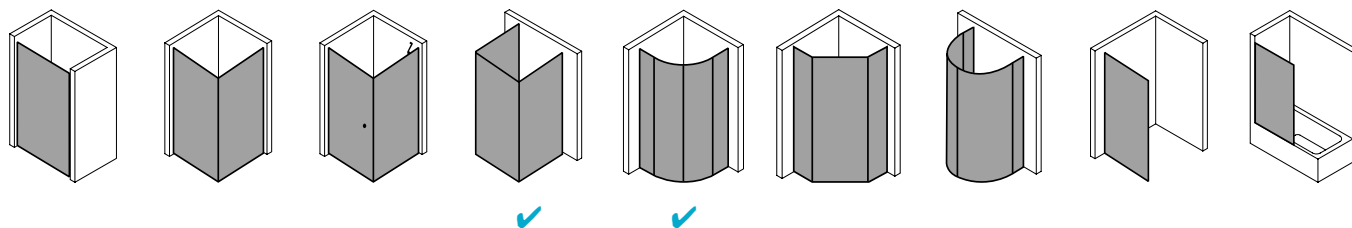

Technische Daten

Höhe	2000 mm
Breite	900 mm
Tiefe	24 mm
Oberfläche	weiß
Glas	ESG Klar
Beschichtung	ohne
Wanneneinbaumaß	985-1.010/885-910 mm
Anschlag	links und rechts
Türart	

Einbausituation