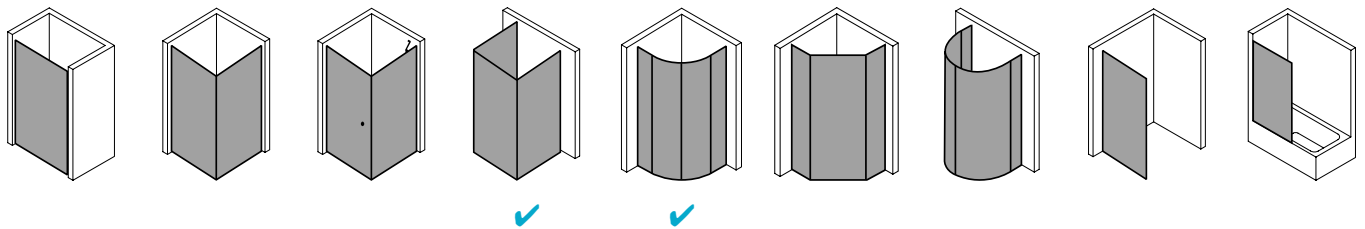

Produktbeschreibung

Hochwertige Materialien und ein trendbewusstes Design, das nicht die Welt kostet, sind genau nach Ihrem Geschmack? IBIZA 2000 ist die perfekte Einstiegslösung für Sie! Mit Echtglas-Komfort, formschönen Profilen und Griffen bzw. Griffleisten und einem einzigartigen Bauformenprogramm. Ebenso, dass auch für Ihr Bad die ideale Variante dabei ist. Das schlanke Design, die stabile Konstruktion und viele kluge Problemlöser: Drei patentierte bewegliche Seitenwände, eine Schwingtür mit versetztem Drehpunkt, die Kombination aus falt- und Gleittür - besonders für kleine Bäder - sind dabei beispielsweise schon inklusive.

Produktleistungen

- Kermi Duschdesign IBIZA 2000 Viertelkreis-Duschkabine (Gleittüren)
- Teilgerahmte Viertelkreis-Duschkabine mit zwei Gleittürsegmenten, je nach einer Seite öffnend, mit zwei Festfeldern.
- Verglasung mit 6 mm Einscheiben-Sicherheitsglas nach EN 12150-1, optional mit Pflegeleicht-Beschichtung CLEAN.
- Profile aus hochwertigem eloxiertem Aluminium, Griffe aus hochwertigem Kunststoff.
- Verstellbereich im Wandprofil 15 mm.
- Durchgehende Magnetleisten und Dichtprofile.
- Mit Bodenprofil (Höhe 40 mm).
- IBIZA 2000 erfüllt die Anforderungen der Spritzwasserschutzprüfung nach DIN EN 14428.
- Im Lieferumfang enthalten: Befestigungsmaterial.
- Made in Germany.
- Geprüft nach DIN EN 14428 (CE).
- 20 Jahre Ersatzteil-Nachkaufssicherheit nach Auslauf des Modells.
- Qualitätssicherungssystem zertifiziert nach DIN EN ISO 9001:2015.
- Umweltmanagement zertifiziert nach DIN EN 14001:2015.
- Energiemanagement zertifiziert nach DIN EN 50001:2011.

Technische Daten

Höhe	2000 mm
Breite	900 mm
Tiefe	24 mm
Oberfläche	Silber Mattglanz
Glas	ESG Klar
Beschichtung	CLEAN
Wanneneinbaumaß	885-910/1.185-1.210 mm
Anschlag	links und rechts
Türart	

Einbausituation