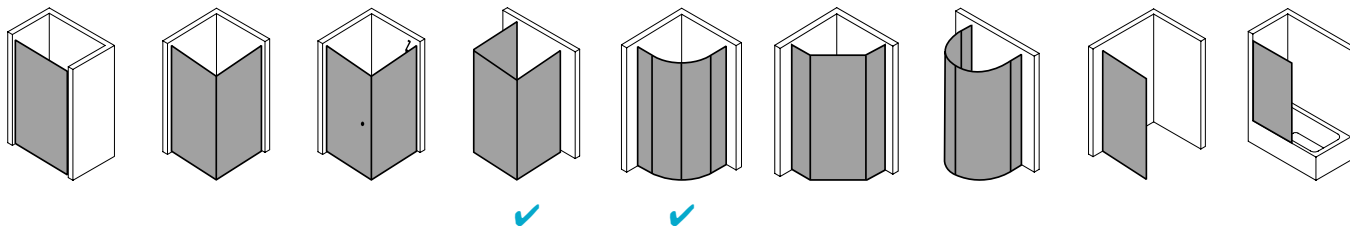

Technische Daten

Höhe	2000 mm
Breite	900 mm
Tiefe	24 mm
Oberfläche	weiß
Glas	ESG Klar
Beschichtung	ohne
Wanneneinbaumaß	885-910/1.185-1.210 mm
Anschlag	links und rechts
Türart	

Einbausituation