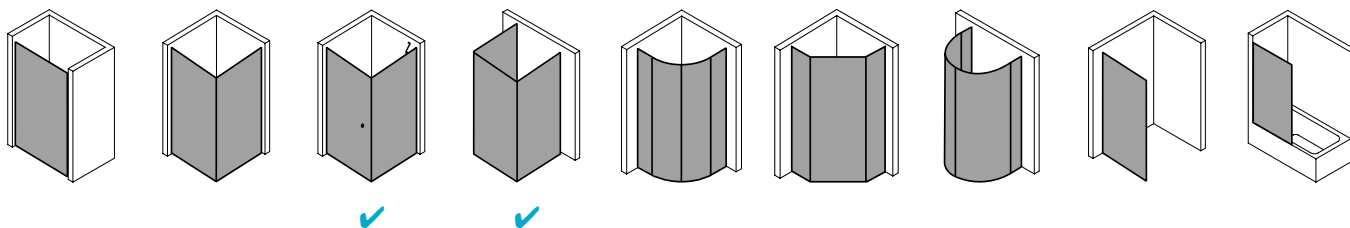

Technische Daten

Höhe	1850 mm
Breite	700 mm
Tiefe	24 mm
Oberfläche	weiß
Glas	ESG Klar
Beschichtung	CLEAN
Wanneneinbaumaß (SW)	680-710 mm
Türart	

Einbausituation