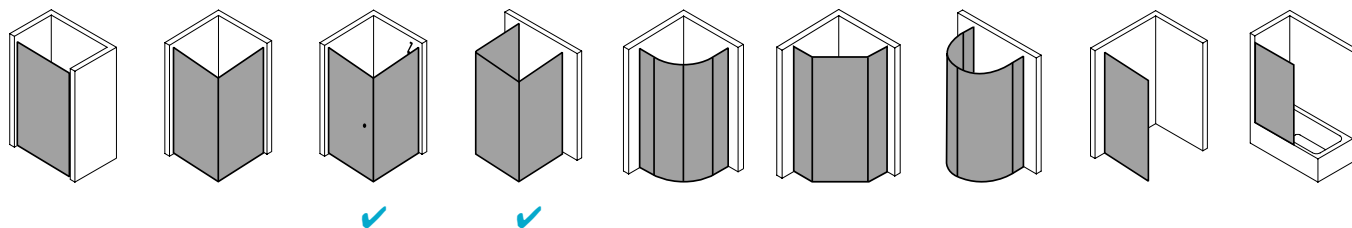

Produktbeschreibung

Hochwertige Materialien und ein trendbewusstes Design, das nicht die Welt kostet, sind genau nach Ihrem Geschmack? IBIZA 2000 ist die perfekte Einstiegslösung für Sie! Mit Echtglas-Komfort, formschönen Profilen und Griffen bzw. Griffleisten und einem einzigartigen Bauformenprogramm. Ebenso, dass auch für Ihr Bad die ideale Variante dabei ist. Das schlanke Design, die stabile Konstruktion und viele kluge Problemlöser: Drei patentierte bewegliche Seitenwände, eine Schwingtür mit versetztem Drehpunkt, die Kombination aus falt- und Gleittür - besonders für kleine Bäder – sind dabei beispielsweise schon inklusive.

Produktleistungen

- Kermi Duschdesign IBIZA 2000 Seitenwand beweglich
- Zur Kombination mit allen IBIZA 2000 Türen außer I2 SOR/L Schwingtür und Festfeld / I2 STD Gleittür 3-teilig.
- Teilgerahmte Seitenwand mit einem Glasflügel.
- Seitenwand zur Reinigung und Durchlüftung nach innen schwenkbar.
- Mit Zugstab.
- Verglasung mit 6 mm Einscheiben-Sicherheitsglas nach EN 12150-1, optional mit Pflegeleicht-Beschichtung CLEAN.
- Profile aus hochwertigem eloxiertem Aluminium.
- Verstellmöglichkeit im Wandprofil anschlagseitig 17 mm, verschlusseitig 13 mm.
- Durchgehende Magnetleisten und Dichtprofile.
- Mit Bodenschwelle (Höhe 16 mm). Installation immer mit Bodenschwelle.
- IBIZA 2000 erfüllt die Anforderungen der Spritzwasserschutzprüfung nach DIN EN 14428.
- Im Lieferumfang enthalten: Befestigungsmaterial.
- Made in Germany.
- Geprüft nach DIN EN 14428 (CE).
- 20 Jahre Ersatzteil-Nachkaufssicherheit nach Auslauf des Modells.
- Qualitätssicherungssystem zertifiziert nach DIN EN ISO 9001:2015.
- Umweltmanagement zertifiziert nach DIN EN 14001:2015.
- Energiemanagement zertifiziert nach DIN EN 50001:2011.

Technische Daten

Höhe	2000 mm
Breite	700 mm
Tiefe	24 mm
Oberfläche	weiß
Glas	ESG Klar
Beschichtung	ohne
Wanneneinbaumaß (SW)	680-710 mm
Türart	

Einbausituation

Technische Darstellung