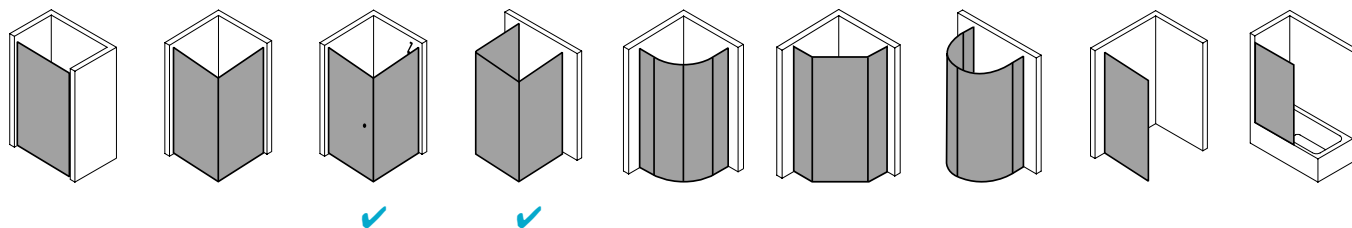

Produktbeschreibung

Hochwertige Materialien und ein trendbewusstes Design, das nicht die Welt kostet, sind genau nach Ihrem Geschmack? IBIZA 2000 ist die perfekte Einstiegslösung für Sie! Mit Echtglas-Komfort, formschönen Profilen und Griffen bzw. Griffleisten und einem einzigartigen Bauformenprogramm. Ebenso, dass auch für Ihr Bad die ideale Variante dabei ist. Das schlanke Design, die stabile Konstruktion und viele kluge Problemlöser: Drei patentierte bewegliche Seitenwände, eine Schwingtür mit versetztem Drehpunkt, die Kombination aus falt- und Gleittür - besonders für kleine Bäder – sind dabei beispielsweise schon inklusive.

Produktleistungen

- Kermi Duschdesign IBIZA 2000 Seitenwand beweglich
- Zur Kombination mit allen IBIZA 2000 Türen außer I2 SOR/L Schwingtür und Festfeld / I2 STD Gleittür 3-teilig.
- Teilgerahmte Seitenwand mit einem Glasflügel.
- Seitenwand zur Reinigung und Durchlüftung nach innen schwenkbar.
- Mit Zugstab.
- Verglasung mit 6 mm Einscheiben-Sicherheitsglas nach EN 12150-1, optional mit Pflegeleicht-Beschichtung CLEAN.
- Profile aus hochwertigem eloxiertem Aluminium.
- Verstellmöglichkeit im Wandprofil anschlagseitig 17 mm, verschlusseitig 13 mm.
- Durchgehende Magnetleisten und Dichtprofile.
- Mit Bodenschwelle (Höhe 16 mm). Installation immer mit Bodenschwelle.
- IBIZA 2000 erfüllt die Anforderungen der Spritzwasserschutzprüfung nach DIN EN 14428.
- Im Lieferumfang enthalten: Befestigungsmaterial.
- Made in Germany.
- Geprüft nach DIN EN 14428 (CE).
- 20 Jahre Ersatzteil-Nachkaufssicherheit nach Auslauf des Modells.
- Qualitätssicherungssystem zertifiziert nach DIN EN ISO 9001:2015.
- Umweltmanagement zertifiziert nach DIN EN 14001:2015.
- Energiemanagement zertifiziert nach DIN EN 50001:2011.

Technische Daten

Höhe	1850 mm
Breite	750 mm
Tiefe	24 mm
Oberfläche	weiß
Glas	ESG SR Opaco
Beschichtung	CLEAN
Wanneneinbaumaß (SW)	730-760 mm
Türart	

Einbausituation

Technische Darstellung