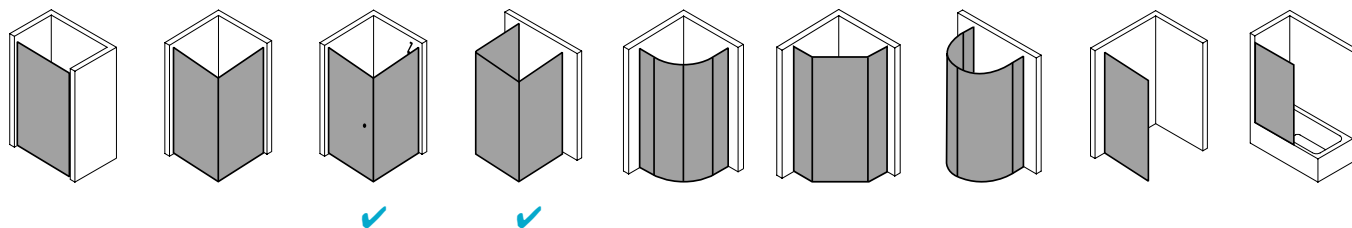

Technische Daten

Höhe	2000 mm
Breite	750 mm
Tiefe	24 mm
Oberfläche	Silber Mattglanz
Glas	ESG SR Opaco
Beschichtung	CLEAN
Wanneneinbaumaß (SW)	730-760 mm
Türart	

Einbausituation