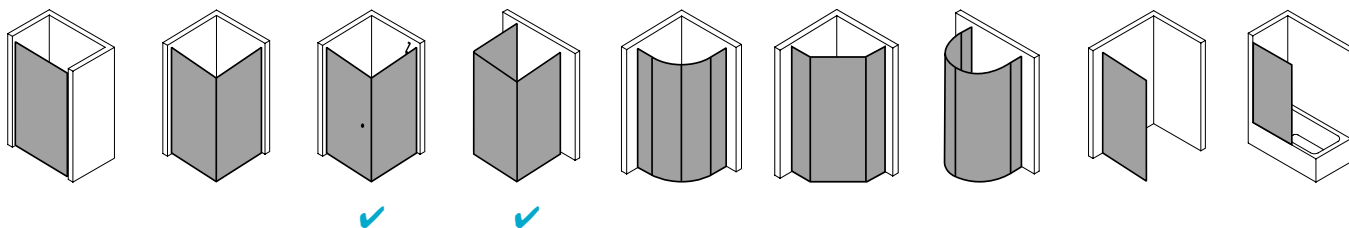

Produktbeschreibung

Hochwertige Materialien und ein trendbewusstes Design, das nicht die Welt kostet, sind genau nach Ihrem Geschmack? IBIZA 2000 ist die perfekte Einstiegslösung für Sie! Mit Echtglas-Komfort, formschönen Profilen und Griffen bzw. Griffleisten und einem einzigartigen Bauformenprogramm. Ebenso, dass auch für Ihr Bad die ideale Variante dabei ist. Das schlanke Design, die stabile Konstruktion und viele kluge Problemlöser: Drei patentierte bewegliche Seitenwände, eine Schwingtür mit versetztem Drehpunkt, die Kombination aus falt- und Gleittür - besonders für kleine Bäder – sind dabei beispielsweise schon inklusive.

Produktleistungen

- Kermi Duschdesign IBIZA 2000 Seitenwand beweglich
- Zur Kombination mit allen IBIZA 2000 Türen außer I2 SOR/L Schwingtür und Festfeld / I2 STD Gleittür 3-teilig.
- Teilgerahmte Seitenwand mit einem Glasflügel.
- Seitenwand zur Reinigung und Durchlüftung nach innen schwenkbar.
- Mit Zugstab.
- Verglasung mit 6 mm Einscheiben-Sicherheitsglas nach EN 12150-1, optional mit Pflegeleicht-Beschichtung CLEAN.
- Profile aus hochwertigem eloxiertem Aluminium.
- Verstellmöglichkeit im Wandprofil anschlagseitig 17 mm, verschlusseitig 13 mm.
- Durchgehende Magnetleisten und Dichtprofile.
- Mit Bodenschwelle (Höhe 16 mm). Installation immer mit Bodenschwelle.
- IBIZA 2000 erfüllt die Anforderungen der Spritzwasserschutzprüfung nach DIN EN 14428.
- Im Lieferumfang enthalten: Befestigungsmaterial.
- Made in Germany.
- Geprüft nach DIN EN 14428 (CE).
- 20 Jahre Ersatzteil-Nachkaufssicherheit nach Auslauf des Modells.
- Qualitätssicherungssystem zertifiziert nach DIN EN ISO 9001:2015.
- Umweltmanagement zertifiziert nach DIN EN 14001:2015.
- Energiemanagement zertifiziert nach DIN EN 50001:2011.

Technische Daten

Höhe	1750 mm
Breite	800 mm
Tiefe	24 mm
Oberfläche	Silber Mattglanz
Glas	ESG Klar
Beschichtung	ohne
Wanneneinbaumaß (SW)	780-810 mm
Türart	

Einbausituation

Technische Darstellung