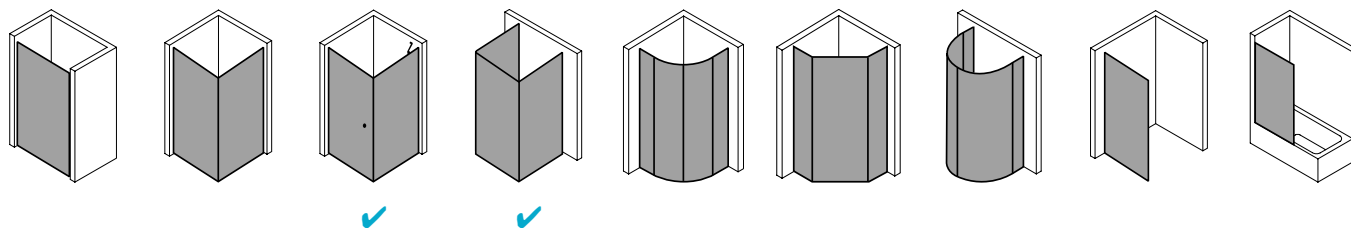

Technische Daten

Höhe	1750 mm
Breite	800 mm
Tiefe	24 mm
Oberfläche	Silber Mattglanz
Glas	ESG Klar
Beschichtung	CLEAN
Wanneneinbaumaß (SW)	780-810 mm
Türart	

Einbausituation