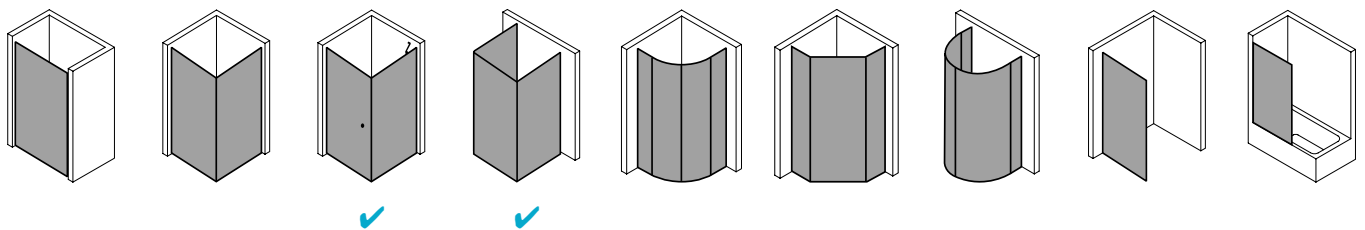

Produktbeschreibung

Hochwertige Materialien und ein trendbewusstes Design, das nicht die Welt kostet, sind genau nach Ihrem Geschmack? IBIZA 2000 ist die perfekte Einstiegslösung für Sie! Mit Echtglas-Komfort, formschönen Profilen und Griffen bzw. Griffleisten und einem einzigartigen Bauformenprogramm. Ebenso, dass auch für Ihr Bad die ideale Variante dabei ist. Das schlanke Design, die stabile Konstruktion und viele kluge Problemlöser: Drei patentierte bewegliche Seitenwände, eine Schwingtür mit versetztem Drehpunkt, die Kombination aus falt- und Gleittür - besonders für kleine Bäder – sind dabei beispielsweise schon inklusive.

Produktleistungen

- Kermi Duschdesign IBIZA 2000 Seitenwand beweglich
- Zur Kombination mit allen IBIZA 2000 Türen außer I2 SOR/L Schwingtür und Festfeld / I2 STD Gleittür 3-teilig.
- Teilgerahmte Seitenwand mit einem Glasflügel.
- Seitenwand zur Reinigung und Durchlüftung nach innen schwenkbar.
- Mit Zugstab.
- Verglasung mit 6 mm Einscheiben-Sicherheitsglas nach EN 12150-1, optional mit Pflegeleicht-Beschichtung CLEAN.
- Profile aus hochwertigem eloxiertem Aluminium.
- Verstellmöglichkeit im Wandprofil anschlagseitig 17 mm, verschlusseitig 13 mm.
- Durchgehende Magnetleisten und Dichtprofile.
- Mit Bodenschwelle (Höhe 16 mm). Installation immer mit Bodenschwelle.
- IBIZA 2000 erfüllt die Anforderungen der Spritzwasserschutzprüfung nach DIN EN 14428.
- Im Lieferumfang enthalten: Befestigungsmaterial.
- Made in Germany.
- Geprüft nach DIN EN 14428 (CE).
- 20 Jahre Ersatzteil-Nachkaufssicherheit nach Auslauf des Modells.
- Qualitätssicherungssystem zertifiziert nach DIN EN ISO 9001:2015.
- Umweltmanagement zertifiziert nach DIN EN 14001:2015.
- Energiemanagement zertifiziert nach DIN EN 50001:2011.

Technische Daten

Höhe	1750 mm
Breite	800 mm
Tiefe	24 mm
Oberfläche	Silber Mattglanz
Glas	ESG SR Opaco
Beschichtung	CLEAN
Wanneneinbaumaß (SW)	780-810 mm
Türart	

Einbausituation

Technische Darstellung