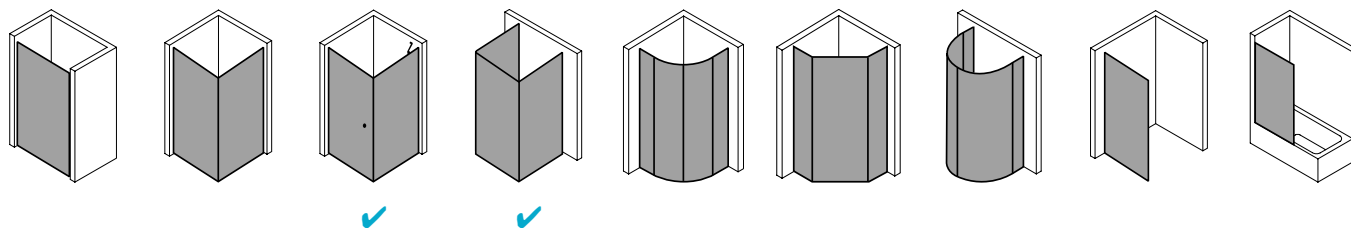

Technische Daten

Höhe	1850 mm
Breite	800 mm
Tiefe	24 mm
Oberfläche	weiß
Glas	ESG SR Opaco
Beschichtung	CLEAN
Wanneneinbaumaß (SW)	780-810 mm
Türart	

Einbausituation