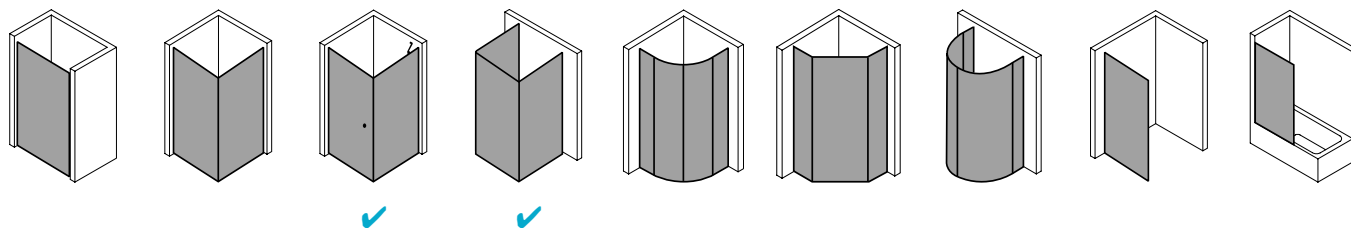

Produktbeschreibung

Hochwertige Materialien und ein trendbewusstes Design, das nicht die Welt kostet, sind genau nach Ihrem Geschmack? IBIZA 2000 ist die perfekte Einstiegslösung für Sie! Mit Echtglas-Komfort, formschönen Profilen und Griffen bzw. Griffleisten und einem einzigartigen Bauformenprogramm. Ebenso, dass auch für Ihr Bad die ideale Variante dabei ist. Das schlanke Design, die stabile Konstruktion und viele kluge Problemlöser: Drei patentierte bewegliche Seitenwände, eine Schwingtür mit versetztem Drehpunkt, die Kombination aus falt- und Gleittür - besonders für kleine Bäder – sind dabei beispielsweise schon inklusive.

Produktleistungen

- Kermi Duschdesign IBIZA 2000 Seitenwand beweglich
- Zur Kombination mit allen IBIZA 2000 Türen außer I2 SOR/L Schwingtür und Festfeld / I2 STD Gleittür 3-teilig.
- Teilgerahmte Seitenwand mit einem Glasflügel.
- Seitenwand zur Reinigung und Durchlüftung nach innen schwenkbar.
- Mit Zugstab.
- Verglasung mit 6 mm Einscheiben-Sicherheitsglas nach EN 12150-1, optional mit Pflegeleicht-Beschichtung CLEAN.
- Profile aus hochwertigem eloxiertem Aluminium.
- Verstellmöglichkeit im Wandprofil anschlagseitig 17 mm, verschlusseitig 13 mm.
- Durchgehende Magnetleisten und Dichtprofile.
- Mit Bodenschwelle (Höhe 16 mm). Installation immer mit Bodenschwelle.
- IBIZA 2000 erfüllt die Anforderungen der Spritzwasserschutzprüfung nach DIN EN 14428.
- Im Lieferumfang enthalten: Befestigungsmaterial.
- Made in Germany.
- Geprüft nach DIN EN 14428 (CE).
- 20 Jahre Ersatzteil-Nachkaufssicherheit nach Auslauf des Modells.
- Qualitätssicherungssystem zertifiziert nach DIN EN ISO 9001:2015.
- Umweltmanagement zertifiziert nach DIN EN 14001:2015.
- Energiemanagement zertifiziert nach DIN EN 50001:2011.

Technische Daten

Höhe	2000 mm
Breite	800 mm
Tiefe	24 mm
Oberfläche	Silber Mattglanz
Glas	ESG Klar
Beschichtung	CLEAN
Wanneneinbaumaß (SW)	780-810 mm
Türart	

Einbausituation

Technische Darstellung