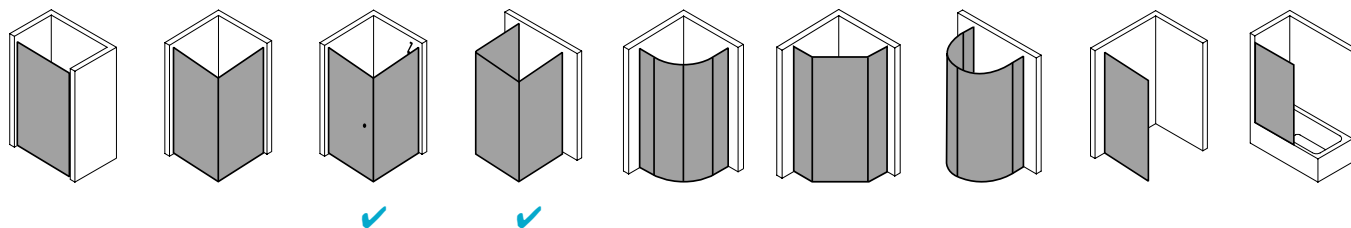

Technische Daten

Höhe	2000 mm
Breite	800 mm
Tiefe	24 mm
Oberfläche	Silber Mattglanz
Glas	ESG SR Opaco
Beschichtung	ohne
Wanneneinbaumaß (SW)	780-810 mm
Türart	

Einbausituation