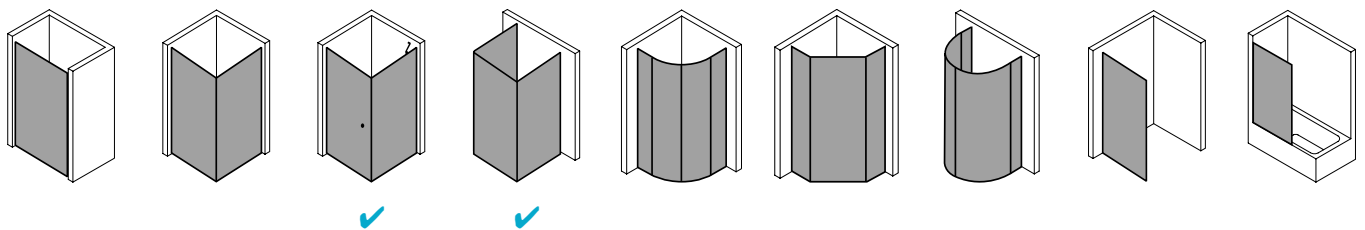

Produktbeschreibung

Hochwertige Materialien und ein trendbewusstes Design, das nicht die Welt kostet, sind genau nach Ihrem Geschmack? IBIZA 2000 ist die perfekte Einstiegslösung für Sie! Mit Echtglas-Komfort, formschönen Profilen und Griffen bzw. Griffleisten und einem einzigartigen Bauformenprogramm. Ebenso, dass auch für Ihr Bad die ideale Variante dabei ist. Das schlanke Design, die stabile Konstruktion und viele kluge Problemlöser: Drei patentierte bewegliche Seitenwände, eine Schwingtür mit versetztem Drehpunkt, die Kombination aus falt- und Gleittür - besonders für kleine Bäder – sind dabei beispielsweise schon inklusive.

Produktleistungen

- Kermi Duschdesign IBIZA 2000 Seitenwand beweglich
- Zur Kombination mit allen IBIZA 2000 Türen außer I2 SOR/L Schwingtür und Festfeld / I2 STD Gleittür 3-teilig.
- Teilgerahmte Seitenwand mit einem Glasflügel.
- Seitenwand zur Reinigung und Durchlüftung nach innen schwenkbar.
- Mit Zugstab.
- Verglasung mit 6 mm Einscheiben-Sicherheitsglas nach EN 12150-1, optional mit Pflegeleicht-Beschichtung CLEAN.
- Profile aus hochwertigem eloxiertem Aluminium.
- Verstellmöglichkeit im Wandprofil anschlagseitig 17 mm, verschlusseitig 13 mm.
- Durchgehende Magnetleisten und Dichtprofile.
- Mit Bodenschwelle (Höhe 16 mm). Installation immer mit Bodenschwelle.
- IBIZA 2000 erfüllt die Anforderungen der Spritzwasserschutzprüfung nach DIN EN 14428.
- Im Lieferumfang enthalten: Befestigungsmaterial.
- Made in Germany.
- Geprüft nach DIN EN 14428 (CE).
- 20 Jahre Ersatzteil-Nachkaufssicherheit nach Auslauf des Modells.
- Qualitätssicherungssystem zertifiziert nach DIN EN ISO 9001:2015.
- Umweltmanagement zertifiziert nach DIN EN 14001:2015.
- Energiemanagement zertifiziert nach DIN EN 50001:2011.

Technische Daten

Höhe	2000 mm
Breite	800 mm
Tiefe	24 mm
Oberfläche	Silber Mattglanz
Glas	ESG SR Opaco
Beschichtung	CLEAN
Wanneneinbaumaß (SW)	780-810 mm
Türart	

Einbausituation

Technische Darstellung