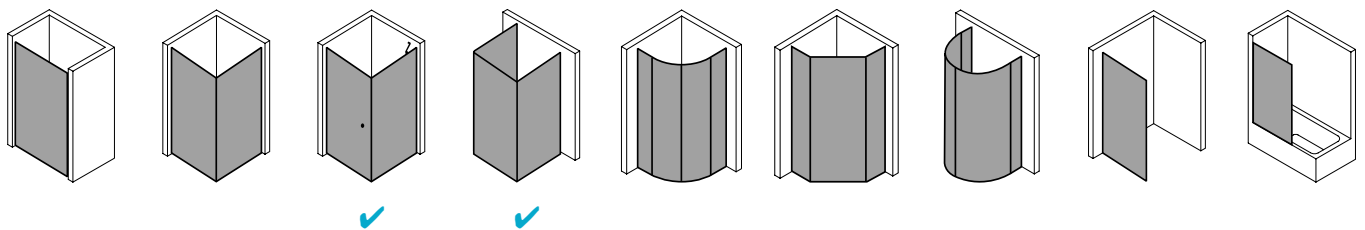

Technische Daten

Höhe	1750 mm
Breite	900 mm
Tiefe	24 mm
Oberfläche	Silber Mattglanz
Glas	ESG Klar
Beschichtung	CLEAN
Wanneneinbaumaß (SW)	880-910 mm
Türart	

Einbausituation