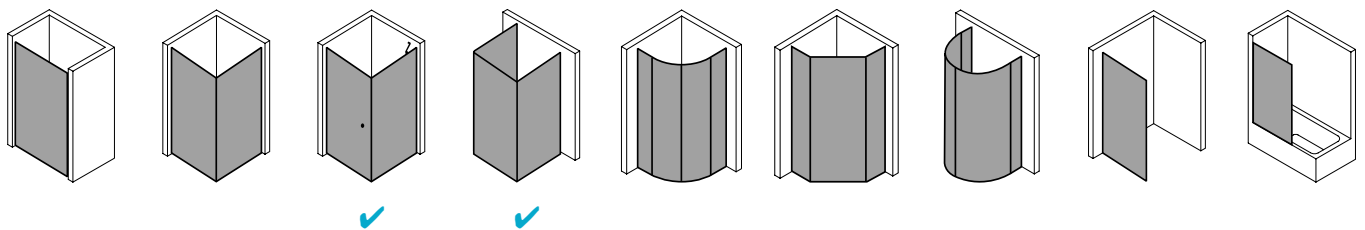

Technische Daten

Höhe	1750 mm
Breite	900 mm
Tiefe	24 mm
Oberfläche	Silber Mattglanz
Glas	ESG SR Opaco
Beschichtung	CLEAN
Wanneneinbaumaß (SW)	880-910 mm
Türart	

Einbausituation