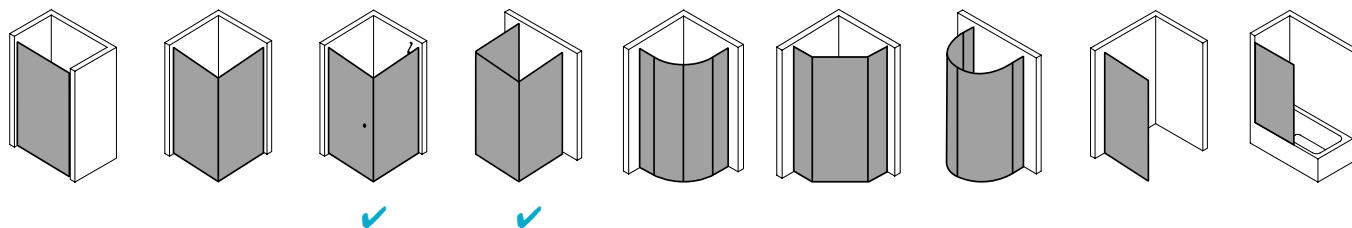

Produktbeschreibung

Hochwertige Materialien und ein trendbewusstes Design, das nicht die Welt kostet, sind genau nach Ihrem Geschmack? IBIZA 2000 ist die perfekte Einstiegslösung für Sie! Mit Echtglas-Komfort, formschönen Profilen und Griffen bzw. Griffleisten und einem einzigartigen Bauformenprogramm. Ebenso, dass auch für Ihr Bad die ideale Variante dabei ist. Das schlanke Design, die stabile Konstruktion und viele kluge Problemlöser: Drei patentierte bewegliche Seitenwände, eine Schwingtür mit versetztem Drehpunkt, die Kombination aus falt- und Gleittür - besonders für kleine Bäder – sind dabei beispielsweise schon inklusive.

Produktleistungen

- Kermi Duschdesign IBIZA 2000 Seitenwand beweglich
- Zur Kombination mit allen IBIZA 2000 Türen außer I2 SOR/L Schwingtür und Festfeld / I2 STD Gleittür 3-teilig.
- Teilgerahmte Seitenwand mit einem Glasflügel.
- Seitenwand zur Reinigung und Durchlüftung nach innen schwenkbar.
- Mit Zugstab.
- Verglasung mit 6 mm Einscheiben-Sicherheitsglas nach EN 12150-1, optional mit Pflegeleicht-Beschichtung CLEAN.
- Profile aus hochwertigem eloxiertem Aluminium.
- Verstellmöglichkeit im Wandprofil anschlagseitig 17 mm, verschlusseitig 13 mm.
- Durchgehende Magnetleisten und Dichtprofile.
- Mit Bodenschwelle (Höhe 16 mm). Installation immer mit Bodenschwelle.
- IBIZA 2000 erfüllt die Anforderungen der Spritzwasserschutzprüfung nach DIN EN 14428.
- Im Lieferumfang enthalten: Befestigungsmaterial.
- Made in Germany.
- Geprüft nach DIN EN 14428 (CE).
- 20 Jahre Ersatzteil-Nachkaufssicherheit nach Auslauf des Modells.
- Qualitätssicherungssystem zertifiziert nach DIN EN ISO 9001:2015.
- Umweltmanagement zertifiziert nach DIN EN 14001:2015.
- Energiemanagement zertifiziert nach DIN EN 50001:2011.

Technische Daten

Höhe	1750 mm
Breite	900 mm
Tiefe	24 mm
Oberfläche	weiß
Glas	ESG Klar
Beschichtung	CLEAN
Wanneneinbaumaß (SW)	880-910 mm
Türart	

Einbausituation

Technische Darstellung