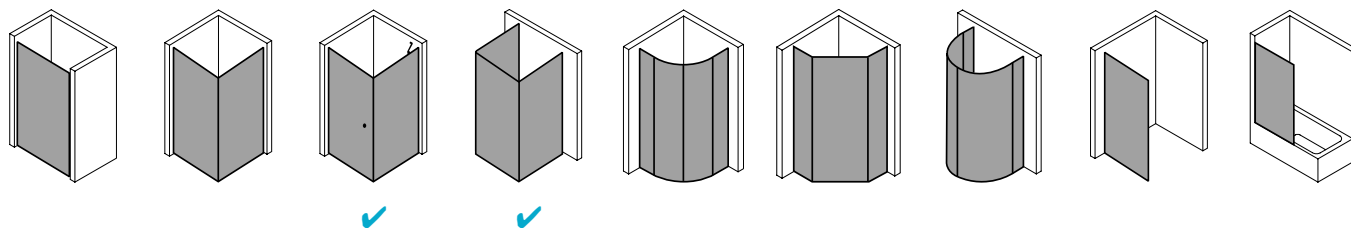

Technische Daten

Höhe	1750 mm
Breite	900 mm
Tiefe	24 mm
Oberfläche	weiß
Glas	ESG SR Opaco
Beschichtung	CLEAN
Wanneneinbaumaß (SW)	880-910 mm
Türart	

Einbausituation