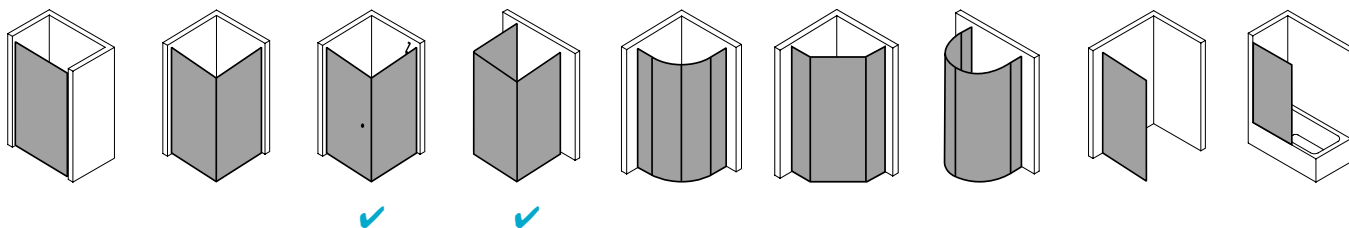

Produktbeschreibung

Hochwertige Materialien und ein trendbewusstes Design, das nicht die Welt kostet, sind genau nach Ihrem Geschmack? IBIZA 2000 ist die perfekte Einstiegslösung für Sie! Mit Echtglas-Komfort, formschönen Profilen und Griffen bzw. Griffleisten und einem einzigartigen Bauformenprogramm. Ebenso, dass auch für Ihr Bad die ideale Variante dabei ist. Das schlanke Design, die stabile Konstruktion und viele kluge Problemlöser: Drei patentierte bewegliche Seitenwände, eine Schwingtür mit versetztem Drehpunkt, die Kombination aus falt- und Gleittür - besonders für kleine Bäder – sind dabei beispielsweise schon inklusive.

Produktleistungen

- Kermi Duschdesign IBIZA 2000 Seitenwand beweglich
- Zur Kombination mit allen IBIZA 2000 Türen außer I2 SOR/L Schwingtür und Festfeld / I2 STD Gleittür 3-teilig.
- Teilgerahmte Seitenwand mit einem Glasflügel.
- Seitenwand zur Reinigung und Durchlüftung nach innen schwenkbar.
- Mit Zugstab.
- Verglasung mit 6 mm Einscheiben-Sicherheitsglas nach EN 12150-1, optional mit Pflegeleicht-Beschichtung CLEAN.
- Profile aus hochwertigem eloxiertem Aluminium.
- Verstellmöglichkeit im Wandprofil anschlagseitig 17 mm, verschlusseitig 13 mm.
- Durchgehende Magnetleisten und Dichtprofile.
- Mit Bodenschwelle (Höhe 16 mm). Installation immer mit Bodenschwelle.
- IBIZA 2000 erfüllt die Anforderungen der Spritzwasserschutzprüfung nach DIN EN 14428.
- Im Lieferumfang enthalten: Befestigungsmaterial.
- Made in Germany.
- Geprüft nach DIN EN 14428 (CE).
- 20 Jahre Ersatzteil-Nachkaufssicherheit nach Auslauf des Modells.
- Qualitätssicherungssystem zertifiziert nach DIN EN ISO 9001:2015.
- Umweltmanagement zertifiziert nach DIN EN 14001:2015.
- Energiemanagement zertifiziert nach DIN EN 50001:2011.

Technische Daten

Höhe	1850 mm
Breite	900 mm
Tiefe	24 mm
Oberfläche	Silber Mattglanz
Glas	ESG SR Opaco
Beschichtung	ohne
Wanneneinbaumaß (SW)	880-910 mm
Türart	

Einbausituation

Technische Darstellung