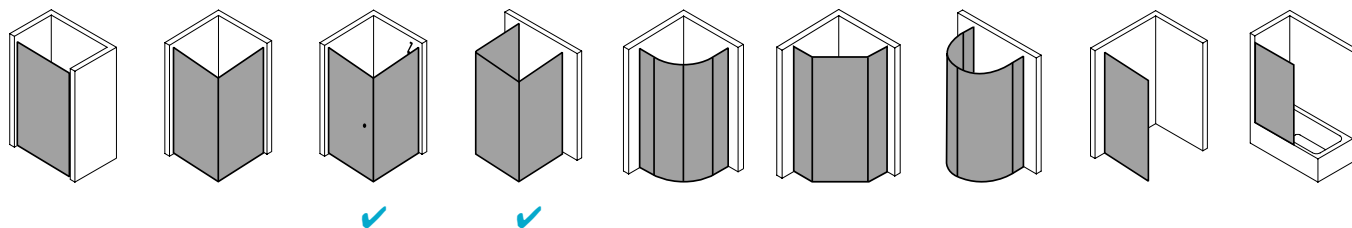

Produktbeschreibung

Hochwertige Materialien und ein trendbewusstes Design, das nicht die Welt kostet, sind genau nach Ihrem Geschmack? IBIZA 2000 ist die perfekte Einstiegslösung für Sie! Mit Echtglas-Komfort, formschönen Profilen und Griffen bzw. Griffleisten und einem einzigartigen Bauformenprogramm. Ebenso, dass auch für Ihr Bad die ideale Variante dabei ist. Das schlanke Design, die stabile Konstruktion und viele kluge Problemlöser: Drei patentierte bewegliche Seitenwände, eine Schwingtür mit versetztem Drehpunkt, die Kombination aus falt- und Gleittür - besonders für kleine Bäder – sind dabei beispielsweise schon inklusive.

Produktleistungen

- Kermi Duschdesign IBIZA 2000 Seitenwand beweglich
- Zur Kombination mit allen IBIZA 2000 Türen außer I2 SOR/L Schwingtür und Festfeld / I2 STD Gleittür 3-teilig.
- Teilgerahmte Seitenwand mit einem Glasflügel.
- Seitenwand zur Reinigung und Durchlüftung nach innen schwenkbar.
- Mit Zugstab.
- Verglasung mit 6 mm Einscheiben-Sicherheitsglas nach EN 12150-1, optional mit Pflegeleicht-Beschichtung CLEAN.
- Profile aus hochwertigem eloxiertem Aluminium.
- Verstellmöglichkeit im Wandprofil anschlagseitig 17 mm, verschlusseitig 13 mm.
- Durchgehende Magnetleisten und Dichtprofile.
- Mit Bodenschwelle (Höhe 16 mm). Installation immer mit Bodenschwelle.
- IBIZA 2000 erfüllt die Anforderungen der Spritzwasserschutzprüfung nach DIN EN 14428.
- Im Lieferumfang enthalten: Befestigungsmaterial.
- Made in Germany.
- Geprüft nach DIN EN 14428 (CE).
- 20 Jahre Ersatzteil-Nachkaufssicherheit nach Auslauf des Modells.
- Qualitätssicherungssystem zertifiziert nach DIN EN ISO 9001:2015.
- Umweltmanagement zertifiziert nach DIN EN 14001:2015.
- Energiemanagement zertifiziert nach DIN EN 50001:2011.

Technische Daten

Höhe	1850 mm
Breite	900 mm
Tiefe	24 mm
Oberfläche	weiß
Glas	ESG Klar
Beschichtung	CLEAN
Wanneneinbaumaß (SW)	880-910 mm
Türart	

Einbausituation

Technische Darstellung