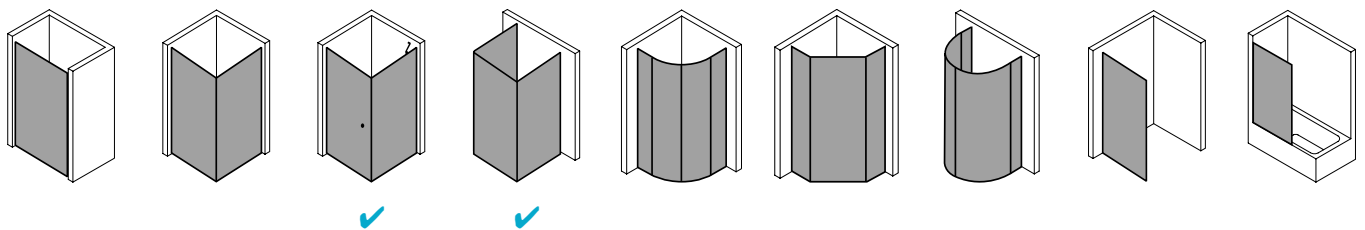

Technische Daten

Höhe	2000 mm
Breite	900 mm
Tiefe	24 mm
Oberfläche	Silber Mattglanz
Glas	ESG Klar
Beschichtung	CLEAN
Wanneneinbaumaß (SW)	880-910 mm
Türart	

Einbausituation