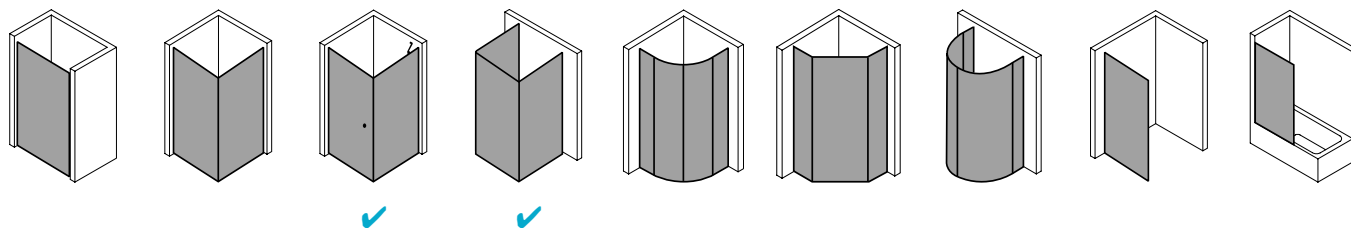

Produktbeschreibung

Hochwertige Materialien und ein trendbewusstes Design, das nicht die Welt kostet, sind genau nach Ihrem Geschmack? IBIZA 2000 ist die perfekte Einstiegslösung für Sie! Mit Echtglas-Komfort, formschönen Profilen und Griffen bzw. Griffleisten und einem einzigartigen Bauformenprogramm. Ebenso, dass auch für Ihr Bad die ideale Variante dabei ist. Das schlanke Design, die stabile Konstruktion und viele kluge Problemlöser: Drei patentierte bewegliche Seitenwände, eine Schwingtür mit versetztem Drehpunkt, die Kombination aus falt- und Gleittür - besonders für kleine Bäder – sind dabei beispielsweise schon inklusive.

Produktleistungen

- Kermi Duschdesign IBIZA 2000 Seitenwand beweglich
- Zur Kombination mit allen IBIZA 2000 Türen außer I2 SOR/L Schwingtür und Festfeld / I2 STD Gleittür 3-teilig.
- Teilgerahmte Seitenwand mit einem Glasflügel.
- Seitenwand zur Reinigung und Durchlüftung nach innen schwenkbar.
- Mit Zugstab.
- Verglasung mit 6 mm Einscheiben-Sicherheitsglas nach EN 12150-1, optional mit Pflegeleicht-Beschichtung CLEAN.
- Profile aus hochwertigem eloxiertem Aluminium.
- Verstellmöglichkeit im Wandprofil anschlagseitig 17 mm, verschlusseitig 13 mm.
- Durchgehende Magnetleisten und Dichtprofile.
- Mit Bodenschwelle (Höhe 16 mm). Installation immer mit Bodenschwelle.
- IBIZA 2000 erfüllt die Anforderungen der Spritzwasserschutzprüfung nach DIN EN 14428.
- Im Lieferumfang enthalten: Befestigungsmaterial.
- Made in Germany.
- Geprüft nach DIN EN 14428 (CE).
- 20 Jahre Ersatzteil-Nachkaufssicherheit nach Auslauf des Modells.
- Qualitätssicherungssystem zertifiziert nach DIN EN ISO 9001:2015.
- Umweltmanagement zertifiziert nach DIN EN 14001:2015.
- Energiemanagement zertifiziert nach DIN EN 50001:2011.

Technische Daten

Höhe	2000 mm
Breite	900 mm
Tiefe	24 mm
Oberfläche	weiß
Glas	ESG Klar
Beschichtung	ohne
Wanneneinbaumaß (SW)	880-910 mm
Türart	

Einbausituation

Technische Darstellung