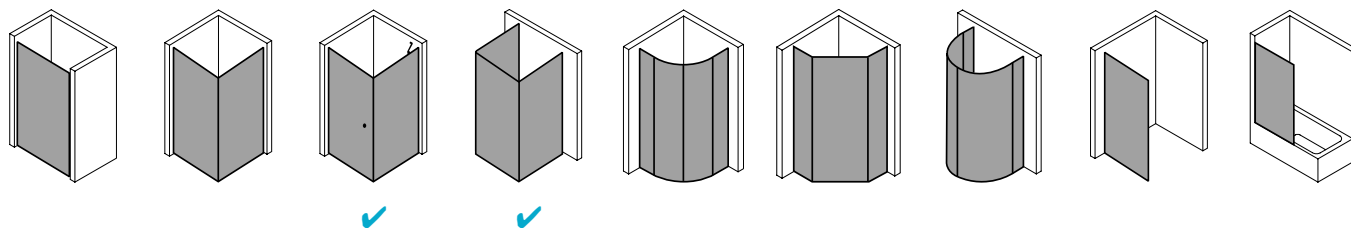

Technische Daten

Höhe	2000 mm
Breite	900 mm
Tiefe	24 mm
Oberfläche	weiß
Glas	ESG Klar
Beschichtung	CLEAN
Wanneneinbaumaß (SW)	880-910 mm
Türart	

Einbausituation