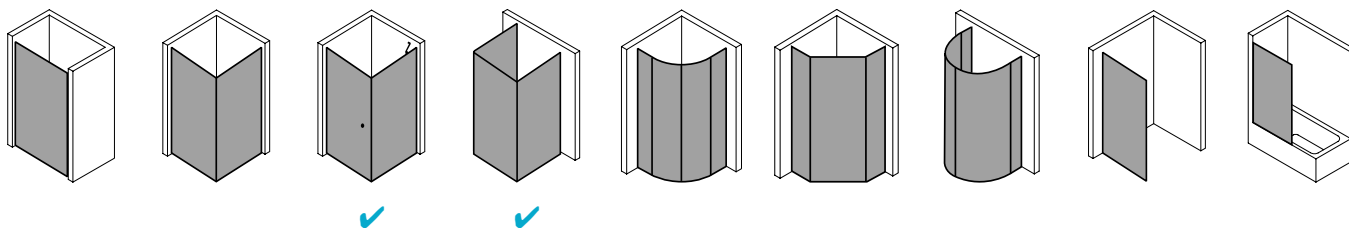

Produktbeschreibung

Hochwertige Materialien und ein trendbewusstes Design, das nicht die Welt kostet, sind genau nach Ihrem Geschmack? IBIZA 2000 ist die perfekte Einstiegslösung für Sie! Mit Echtglas-Komfort, formschönen Profilen und Griffen bzw. Griffleisten und einem einzigartigen Bauformenprogramm. Ebenso, dass auch für Ihr Bad die ideale Variante dabei ist. Das schlanke Design, die stabile Konstruktion und viele kluge Problemlöser: Drei patentierte bewegliche Seitenwände, eine Schwingtür mit versetztem Drehpunkt, die Kombination aus falt- und Gleittür - besonders für kleine Bäder – sind dabei beispielsweise schon inklusive.

Produktleistungen

- Kermi Duschdesign IBIZA 2000 Seitenwand beweglich
- Zur Kombination mit allen IBIZA 2000 Türen außer I2 SOR/L Schwingtür und Festfeld / I2 STD Gleittür 3-teilig.
- Teilgerahmte Seitenwand mit einem Glasflügel.
- Seitenwand zur Reinigung und Durchlüftung nach innen schwenkbar.
- Mit Zugstab.
- Verglasung mit 6 mm Einscheiben-Sicherheitsglas nach EN 12150-1, optional mit Pflegeleicht-Beschichtung CLEAN.
- Profile aus hochwertigem eloxiertem Aluminium.
- Verstellmöglichkeit im Wandprofil anschlagseitig 17 mm, verschlusseitig 13 mm.
- Durchgehende Magnetleisten und Dichtprofile.
- Mit Bodenschwelle (Höhe 16 mm). Installation immer mit Bodenschwelle.
- IBIZA 2000 erfüllt die Anforderungen der Spritzwasserschutzprüfung nach DIN EN 14428.
- Im Lieferumfang enthalten: Befestigungsmaterial.
- Made in Germany.
- Geprüft nach DIN EN 14428 (CE).
- 20 Jahre Ersatzteil-Nachkaufssicherheit nach Auslauf des Modells.
- Qualitätssicherungssystem zertifiziert nach DIN EN ISO 9001:2015.
- Umweltmanagement zertifiziert nach DIN EN 14001:2015.
- Energiemanagement zertifiziert nach DIN EN 50001:2011.

Technische Daten

Höhe	2000 mm
Breite	900 mm
Tiefe	24 mm
Oberfläche	weiß
Glas	ESG SR Opaco
Beschichtung	CLEAN
Wanneneinbaumaß (SW)	880-910 mm
Türart	

Einbausituation

Technische Darstellung