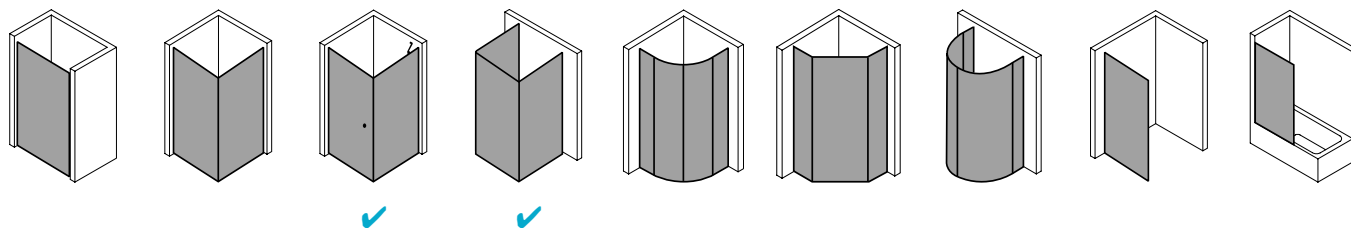

Produktbeschreibung

Hochwertige Materialien und ein trendbewusstes Design, das nicht die Welt kostet, sind genau nach Ihrem Geschmack? IBIZA 2000 ist die perfekte Einstiegslösung für Sie! Mit Echtglas-Komfort, formschönen Profilen und Griffen bzw. Griffleisten und einem einzigartigen Bauformenprogramm. Ebenso, dass auch für Ihr Bad die ideale Variante dabei ist. Das schlanke Design, die stabile Konstruktion und viele kluge Problemlöser: Drei patentierte bewegliche Seitenwände, eine Schwingtür mit versetztem Drehpunkt, die Kombination aus falt- und Gleittür - besonders für kleine Bäder – sind dabei beispielsweise schon inklusive.

Produktleistungen

- Kermi Duschdesign IBIZA 2000 Seitenwand beweglich
- Zur Kombination mit allen IBIZA 2000 Türen außer I2 SOR/L Schwingtür und Festfeld / I2 STD Gleittür 3-teilig.
- Teilgerahmte Seitenwand mit einem Glasflügel.
- Seitenwand zur Reinigung und Durchlüftung nach innen schwenkbar.
- Mit Zugstab.
- Verglasung mit 6 mm Einscheiben-Sicherheitsglas nach EN 12150-1, optional mit Pflegeleicht-Beschichtung CLEAN.
- Profile aus hochwertigem eloxiertem Aluminium.
- Verstellmöglichkeit im Wandprofil anschlagseitig 17 mm, verschlusseitig 13 mm.
- Durchgehende Magnetleisten und Dichtprofile.
- Mit Bodenschwelle (Höhe 16 mm). Installation immer mit Bodenschwelle.
- IBIZA 2000 erfüllt die Anforderungen der Spritzwasserschutzprüfung nach DIN EN 14428.
- Im Lieferumfang enthalten: Befestigungsmaterial.
- Made in Germany.
- Geprüft nach DIN EN 14428 (CE).
- 20 Jahre Ersatzteil-Nachkaufssicherheit nach Auslauf des Modells.
- Qualitätssicherungssystem zertifiziert nach DIN EN ISO 9001:2015.
- Umweltmanagement zertifiziert nach DIN EN 14001:2015.
- Energiemanagement zertifiziert nach DIN EN 50001:2011.

Technische Daten

Höhe	1750 mm
Breite	1000 mm
Tiefe	24 mm
Oberfläche	Silber Mattglanz
Glas	ESG Klar
Beschichtung	CLEAN
Wanneneinbaumaß (SW)	980-1.010 mm
Türart	

Einbausituation

Technische Darstellung