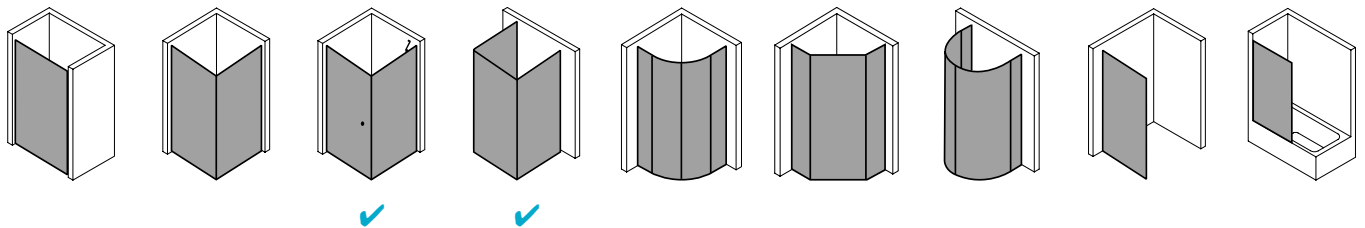

Produktbeschreibung

Hochwertige Materialien und ein trendbewusstes Design, das nicht die Welt kostet, sind genau nach Ihrem Geschmack? IBIZA 2000 ist die perfekte Einstiegslösung für Sie! Mit Echtglas-Komfort, formschönen Profilen und Griffen bzw. Griffleisten und einem einzigartigen Bauformenprogramm. Ebenso, dass auch für Ihr Bad die ideale Variante dabei ist. Das schlanke Design, die stabile Konstruktion und viele kluge Problemlöser: Drei patentierte bewegliche Seitenwände, eine Schwingtür mit versetztem Drehpunkt, die Kombination aus falt- und Gleittür - besonders für kleine Bäder – sind dabei beispielsweise schon inklusive.

Produktleistungen

- Kermi Duschdesign IBIZA 2000 Seitenwand beweglich
- Zur Kombination mit allen IBIZA 2000 Türen außer I2 SOR/L Schwingtür und Festfeld / I2 STD Gleittür 3-teilig.
- Teilgerahmte Seitenwand mit einem Glasflügel.
- Seitenwand zur Reinigung und Durchlüftung nach innen schwenkbar.
- Mit Zugstab.
- Verglasung mit 6 mm Einscheiben-Sicherheitsglas nach EN 12150-1, optional mit Pflegeleicht-Beschichtung CLEAN.
- Profile aus hochwertigem eloxiertem Aluminium.
- Verstellmöglichkeit im Wandprofil anschlagseitig 17 mm, verschlusseitig 13 mm.
- Durchgehende Magnetleisten und Dichtprofile.
- Mit Bodenschwelle (Höhe 16 mm). Installation immer mit Bodenschwelle.
- IBIZA 2000 erfüllt die Anforderungen der Spritzwasserschutzprüfung nach DIN EN 14428.
- Im Lieferumfang enthalten: Befestigungsmaterial.
- Made in Germany.
- Geprüft nach DIN EN 14428 (CE).
- 20 Jahre Ersatzteil-Nachkaufssicherheit nach Auslauf des Modells.
- Qualitätssicherungssystem zertifiziert nach DIN EN ISO 9001:2015.
- Umweltmanagement zertifiziert nach DIN EN 14001:2015.
- Energiemanagement zertifiziert nach DIN EN 50001:2011.

Technische Daten

Höhe	1850 mm
Breite	1000 mm
Tiefe	24 mm
Oberfläche	Silber Mattglanz
Glas	ESG Klar
Beschichtung	ohne
Wanneneinbaumaß (SW)	980-1.010 mm
Türart	

Einbausituation

Technische Darstellung