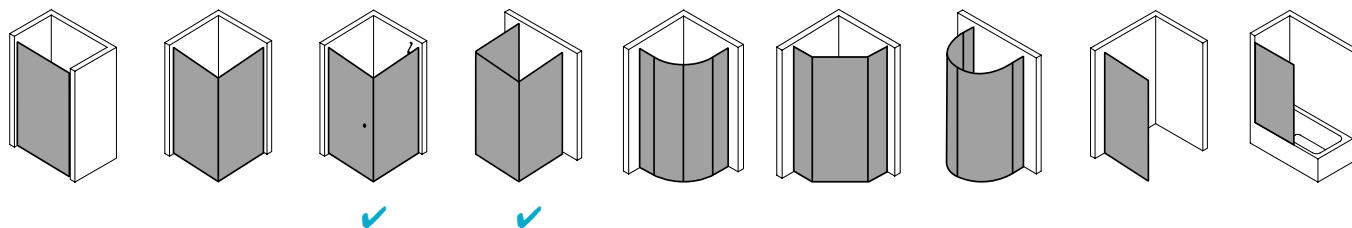

Technische Daten

Höhe	1850 mm
Breite	1000 mm
Tiefe	24 mm
Oberfläche	Silber Mattglanz
Glas	ESG Klar
Beschichtung	CLEAN
Wanneneinbaumaß (SW)	980-1.010 mm
Türart	

Einbausituation