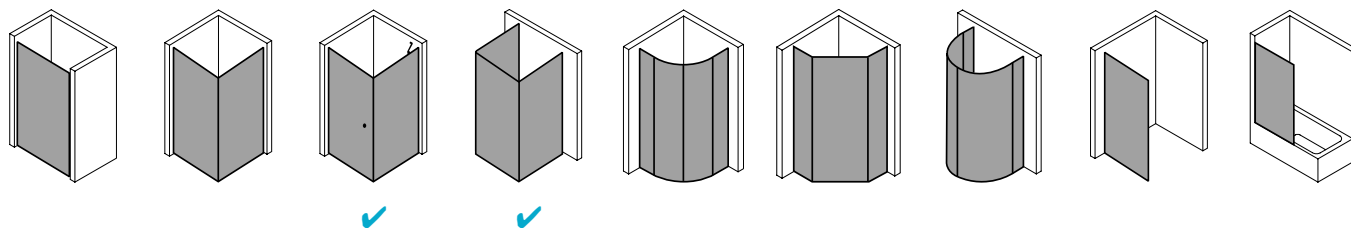

Produktbeschreibung

Hochwertige Materialien und ein trendbewusstes Design, das nicht die Welt kostet, sind genau nach Ihrem Geschmack? IBIZA 2000 ist die perfekte Einstiegslösung für Sie! Mit Echtglas-Komfort, formschönen Profilen und Griffen bzw. Griffleisten und einem einzigartigen Bauformenprogramm. Ebenso, dass auch für Ihr Bad die ideale Variante dabei ist. Das schlanke Design, die stabile Konstruktion und viele kluge Problemlöser: Drei patentierte bewegliche Seitenwände, eine Schwingtür mit versetztem Drehpunkt, die Kombination aus falt- und Gleittür - besonders für kleine Bäder – sind dabei beispielsweise schon inklusive.

Produktleistungen

- Kermi Duschdesign IBIZA 2000 Seitenwand beweglich
- Zur Kombination mit allen IBIZA 2000 Türen außer I2 SOR/L Schwingtür und Festfeld / I2 STD Gleittür 3-teilig.
- Teilgerahmte Seitenwand mit einem Glasflügel.
- Seitenwand zur Reinigung und Durchlüftung nach innen schwenkbar.
- Mit Zugstab.
- Verglasung mit 6 mm Einscheiben-Sicherheitsglas nach EN 12150-1, optional mit Pflegeleicht-Beschichtung CLEAN.
- Profile aus hochwertigem eloxiertem Aluminium.
- Verstellmöglichkeit im Wandprofil anschlagseitig 17 mm, verschlusseitig 13 mm.
- Durchgehende Magnetleisten und Dichtprofile.
- Mit Bodenschwelle (Höhe 16 mm). Installation immer mit Bodenschwelle.
- IBIZA 2000 erfüllt die Anforderungen der Spritzwasserschutzprüfung nach DIN EN 14428.
- Im Lieferumfang enthalten: Befestigungsmaterial.
- Made in Germany.
- Geprüft nach DIN EN 14428 (CE).
- 20 Jahre Ersatzteil-Nachkaufssicherheit nach Auslauf des Modells.
- Qualitätssicherungssystem zertifiziert nach DIN EN ISO 9001:2015.
- Umweltmanagement zertifiziert nach DIN EN 14001:2015.
- Energiemanagement zertifiziert nach DIN EN 50001:2011.

Technische Daten

Höhe	1850 mm
Breite	1000 mm
Tiefe	24 mm
Oberfläche	weiß
Glas	ESG Klar
Beschichtung	ohne
Wanneneinbaumaß (SW)	980-1.010 mm
Türart	

Einbausituation

Technische Darstellung