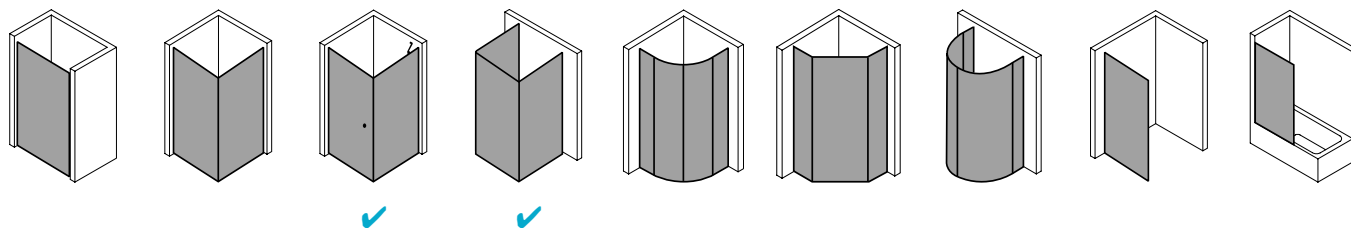

Produktbeschreibung

Hochwertige Materialien und ein trendbewusstes Design, das nicht die Welt kostet, sind genau nach Ihrem Geschmack? IBIZA 2000 ist die perfekte Einstiegslösung für Sie! Mit Echtglas-Komfort, formschönen Profilen und Griffen bzw. Griffleisten und einem einzigartigen Bauformenprogramm. Ebenso, dass auch für Ihr Bad die ideale Variante dabei ist. Das schlanke Design, die stabile Konstruktion und viele kluge Problemlöser: Drei patentierte bewegliche Seitenwände, eine Schwingtür mit versetztem Drehpunkt, die Kombination aus falt- und Gleittür - besonders für kleine Bäder – sind dabei beispielsweise schon inklusive.

Produktleistungen

- Kermi Duschdesign IBIZA 2000 Seitenwand beweglich
- Zur Kombination mit allen IBIZA 2000 Türen außer I2 SOR/L Schwingtür und Festfeld / I2 STD Gleittür 3-teilig.
- Teilgerahmte Seitenwand mit einem Glasflügel.
- Seitenwand zur Reinigung und Durchlüftung nach innen schwenkbar.
- Mit Zugstab.
- Verglasung mit 6 mm Einscheiben-Sicherheitsglas nach EN 12150-1, optional mit Pflegeleicht-Beschichtung CLEAN.
- Profile aus hochwertigem eloxiertem Aluminium.
- Verstellmöglichkeit im Wandprofil anschlagseitig 17 mm, verschlusseitig 13 mm.
- Durchgehende Magnetleisten und Dichtprofile.
- Mit Bodenschwelle (Höhe 16 mm). Installation immer mit Bodenschwelle.
- IBIZA 2000 erfüllt die Anforderungen der Spritzwasserschutzprüfung nach DIN EN 14428.
- Im Lieferumfang enthalten: Befestigungsmaterial.
- Made in Germany.
- Geprüft nach DIN EN 14428 (CE).
- 20 Jahre Ersatzteil-Nachkaufssicherheit nach Auslauf des Modells.
- Qualitätssicherungssystem zertifiziert nach DIN EN ISO 9001:2015.
- Umweltmanagement zertifiziert nach DIN EN 14001:2015.
- Energiemanagement zertifiziert nach DIN EN 50001:2011.

Technische Daten

Höhe	1850 mm
Breite	1000 mm
Tiefe	24 mm
Oberfläche	weiß
Glas	ESG Klar
Beschichtung	CLEAN
Wanneneinbaumaß (SW)	980-1.010 mm
Türart	

Einbausituation

Technische Darstellung